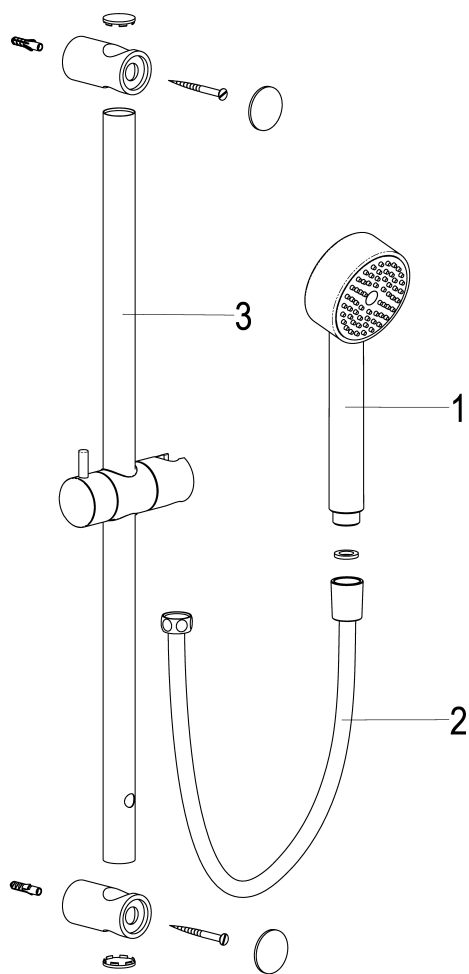

Z093516-00010 SH WANDSTANGENSET ALPHA\_100

Produktabbildung

Maßzeichnung

Produktbeschreibung

Wandstangenset  
 chrom  
 mit Wandstange 600 mm  
 mit oberer Wandbef. Höhenverstellbar  
 mit verstellbarem Gleiter

Ausschreibungstext

Z093516-00010  
 Heinrich Schulte  
 Wandstangenset  
 alpha\_100  
 chrom  
 Handbrause Modern 1F  
 Brauseschlauch 1500 mm mit Konus  
 für Wandmontage  
 mit Wandstange 600 mm  
 mit oberer Wandbef. Höhenverstellbar  
 mit verstellbarem Gleiter

VPE: 1  
 GTIN: 4020929935166  
 SCIP: 0c47ed57-a256-4db8-ac91-9dcadd7a8a72

**Explosionszeichnung**

**Ersatzteilliste**

Pos.	Beschreibung	Artikel-Nr.
01	SH HANDBRAUSE MODERN 1F	Z093124-00010
02	SH BR-SCHLAUCH KST. CHROMO FLEX	Z093714-00010

**Optionales Zubehör**

Beschreibung	Artikel-Nr.
SH WANDANSCHLUSSBOGEN VARIABLE ET	Z093747-00010