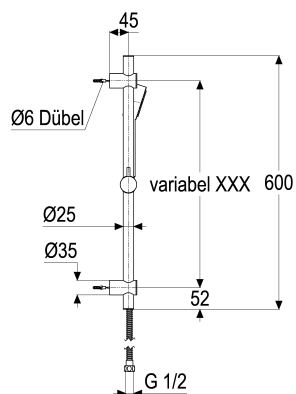

Z093516-00010 SH WANDSTANGENSET ALPHA\_100

Produktabbildung

Maßzeichnung

Produktbeschreibung

Wandstangenset  
 chrom  
 mit Wandstange 600 mm  
 mit oberer Wandbef. Höhenverstellbar  
 mit verstellbarem Gleiter

Ausschreibungstext

Z093516-00010  
 Heinrich Schulte  
 Wandstangenset  
 alpha\_100  
 chrom  
 Handbrause Modern 1F  
 Brauseschlauch 1500 mm mit Konus  
 für Wandmontage  
 mit Wandstange 600 mm  
 mit oberer Wandbef. Höhenverstellbar  
 mit verstellbarem Gleiter

VPE: 1  
 GTIN: 4020929935166  
 SCIP: 0c47ed57-a256-4db8-ac91-9dcadd7a8a72

**Explosionszeichnung**

**Ersatzteilliste**

Pos.	Beschreibung	Artikel-Nr.
01	SH HANDBRAUSE MODERN 1F	Z093124-00010
02	SH BR-SCHLAUCH KST. CHROMO FLEX	Z093714-00010

**Optionales Zubehör**

Beschreibung	Artikel-Nr.
SH WANDANSCHLUSSBOGEN VARIABLE ET	Z093747-00010