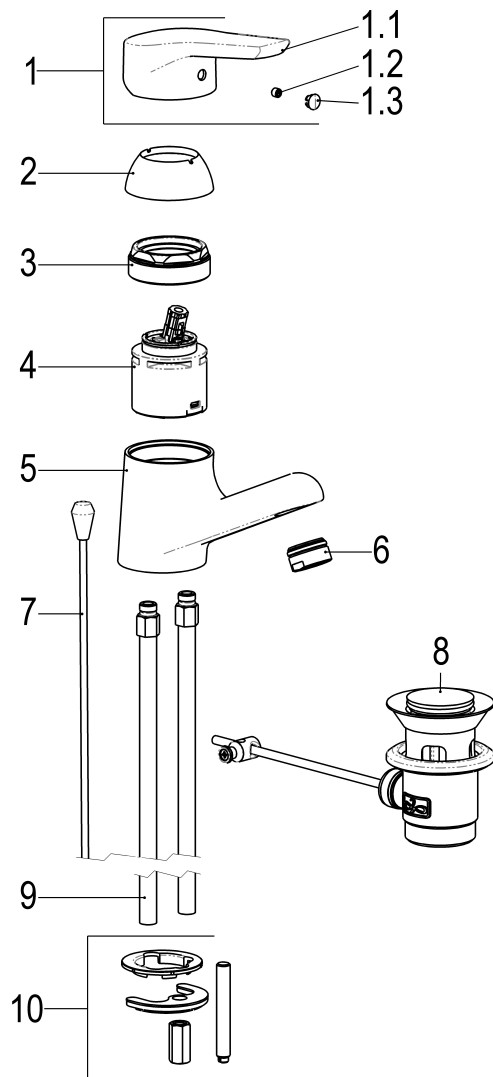

Z076002-00010 SH WT EHM STUDIO_LINE M. ABLGARN.

Produktabbildung

Maßzeichnung

Produktbeschreibung

Waschtischarmatur
 chrom
 Strahlregler Durchflussklasse A
 mit Kupferrohren
 mit Ablaufgarnitur 1 1/4"
 mit Befestigungssatz

Ausschreibungstext

Z076002-00010
 Heinrich Schulte
 Waschtischarmatur
 studio-line
 chrom
 Ausladung 115 mm
 Höhe bis Strahlregler 50 mm
 Maximale Höhe 115 mm
 Kartusche 44 mm
 mit Heißwasser- und Durchflussbegrenzer
 Werkstoffe nach TrinkwV und UBA
 Hebel Metall
 Strahlregler Durchflussklasse A
 für Standmontage
 mit Kupferrohren
 mit Ablaufgarnitur 1 1/4"
 mit Befestigungssatz

Explosionszeichnung

Ersatzteilliste

Pos.	Beschreibung	Artikel-Nr.
01	SH BEDIENHEBEL STUDIO-LINE	Z051993-00010
02	SH ROSETTE M48 X 1	Z009076-00010
03	SH VERSCHRAUBUNG F. SCHRAUBKAPPE	Z009078-00000
04	SH KARTUSCHE FÜR NORMALDRUCK	Z000070-00000
06	SH LUFTSPRUDLER KTW-W270	Z013904-00010
07	SH ZUGSTANGE MIT KNOPF	Z009184-00010
09	SH BEFESTIGUNGSSATZ M8 x 57MM	Z000616-00000
10	SH ABLAUFGARNITUR KOMPLETT	Z001128-00010