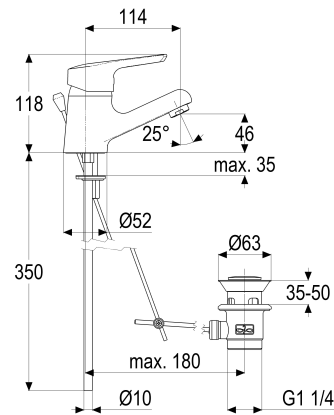

Z076002-00010 SH WT EHM STUDIO_LINE M. ABLGARN.

Produktabbildung

Maßzeichnung

Produktbeschreibung

Waschtischarmatur
 chrom
 Strahlregler Durchflussklasse A
 mit Kupferrohren
 mit Ablaufgarnitur 1 1/4"
 mit Befestigungssatz

Ausschreibungstext

Z076002-00010
 Heinrich Schulte
 Waschtischarmatur
 studio-line
 chrom
 Ausladung 115 mm
 Höhe bis Strahlregler 50 mm
 Maximale Höhe 115 mm
 Kartusche 44 mm
 mit Heißwasser- und Durchflussbegrenzer
 Werkstoffe nach TrinkwV und UBA
 Hebel Metall
 Strahlregler Durchflussklasse A
 für Standmontage
 mit Kupferrohren
 mit Ablaufgarnitur 1 1/4"
 mit Befestigungssatz

Explosionszeichnung

Ersatzteilliste

Pos.	Beschreibung	Artikel-Nr.
01	SH BEDIENHEBEL STUDIO-LINE	Z051993-00010
02	SH ROSETTE M48 X 1	Z009076-00010
03	SH VERSCHRAUBUNG F. SCHRAUBKAPPE	Z009078-00000
04	SH KARTUSCHE FÜR NORMALDRUCK	Z000070-00000
06	SH LUFTSPRUDLER KTW-W270	Z013904-00010
07	SH ZUGSTANGE MIT KNOPF	Z009184-00010
09	SH BEFESTIGUNGSSATZ M8 x 57MM	Z000616-00000
10	SH ABLAUFGARNITUR KOMPLETT	Z001128-00010