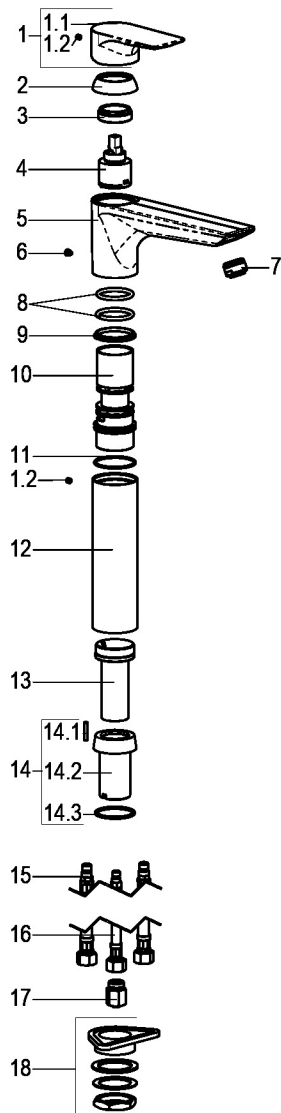

Z069838-00010 SH KÜCHENARMATUR EHM ALPHA_400 ND

Produktabbildung

Maßzeichnung

Produktbeschreibung

Küchenarmatur Niederdruck
 chrom
 Flexschläuche 3/8" DIN DVGW
 Strahlregler Niederdruck
 für drucklose Heißwasserbereiter
 mit Schaftverschraubung
 mit Durchflussbegrenzer 5 l/min

Ausschreibungstext

Z069838-00010
 Heinrich Schulte
 Küchenarmatur Niederdruck
 alpha_400
 chrom
 Ausladung 175 mm
 Höhe bis Strahlregler 235 mm
 Maximale Höhe 300 mm
 Kartusche 35 mm
 mit Heißwasser- und Durchflussbegrenzer
 Auslauf schwenkbar
 Werkstoffe nach TrinkwV und UBA
 Hebel Metall
 Flexschläuche 3/8" DIN DVGW
 Strahlregler Niederdruck
 für Unterfenstermontage
 für drucklose Heißwasserbereiter
 mit Schaftverschraubung
 mit Durchflussbegrenzer 5 l/min

VPE: 1

GTIN: 4020929698382

SCIP: a08abdcb-c3da-4801-a944-7b03c3474fd0

Explosionszeichnung

Ersatzteilliste

Pos.	Beschreibung	Artikel-Nr.
01	SH BEDIENUNGSHEBEL ALPHA_400	Z069990-00010
02	SH SCHRAUBKAPPE	Z009134-00010
04	SH KARTUSCHE FÜR NIEDERDUCK	Z000074-00000
06	SH ANSCHLAGSCHRAUBE	Z000235-00000
07	SH STRAHLREGLER ND DROPLESS	Z013958-00010
15	SH ANSCHLUSSSCHLAUCH	Z009102-00010
16	SH FLEXSCHLAUCH M10 X 1 - 3/8"	Z009095-00000
17	SH DURCHFLUSSBEGRENZER 3/8"	Z019389-00000
18	SH SCHAFTVERSCHRAUBUNG M34 X 1,5	Z009196-00000

Durchflussdiagramm