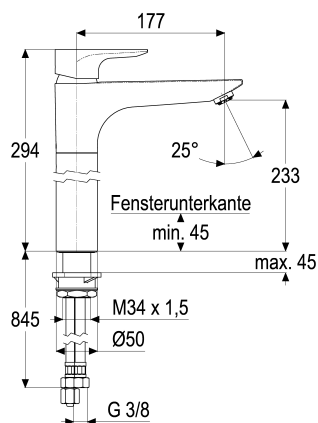

Z069838-00010 SH KÜCHENARMATUR EHM ALPHA_400 ND

Produktabbildung

Maßzeichnung

Produktbeschreibung

Küchenarmatur Niederdruck
 chrom
 Flexschläuche 3/8" DIN DVGW
 Strahlregler Niederdruck
 für drucklose Heißwasserbereiter
 mit Schaftverschraubung
 mit Durchflussbegrenzer 5 l/min

Ausschreibungstext

Z069838-00010
 Heinrich Schulte
 Küchenarmatur Niederdruck
 alpha_400
 chrom
 Ausladung 175 mm
 Höhe bis Strahlregler 235 mm
 Maximale Höhe 300 mm
 Kartusche 35 mm
 mit Heißwasser- und Durchflussbegrenzer
 Auslauf schwenkbar
 Werkstoffe nach TrinkwV und UBA
 Hebel Metall
 Flexschläuche 3/8" DIN DVGW
 Strahlregler Niederdruck
 für Unterfenstermontage
 für drucklose Heißwasserbereiter
 mit Schaftverschraubung
 mit Durchflussbegrenzer 5 l/min

VPE: 1

GTIN: 4020929698382

SCIP: a08abdcb-c3da-4801-a944-7b03c3474fd0

Explosionszeichnung

Ersatzteilliste

Pos.	Beschreibung	Artikel-Nr.
01	SH BEDIENUNGSHEBEL ALPHA_400	Z069990-00010
02	SH SCHRAUBKAPPE	Z009134-00010
04	SH KARTUSCHE FÜR NIEDERDUCK	Z000074-00000
06	SH ANSCHLAGSCHRAUBE	Z000235-00000
07	SH STRAHLREGLER ND DROPLESS	Z013958-00010
15	SH ANSCHLUSSSCHLAUCH	Z009102-00010
16	SH FLEXSCHLAUCH M10 X 1 - 3/8"	Z009095-00000
17	SH DURCHFLUSSBEGRENZER 3/8"	Z019389-00000
18	SH SCHAFTVERSCHRAUBUNG M34 X 1,5	Z009196-00000