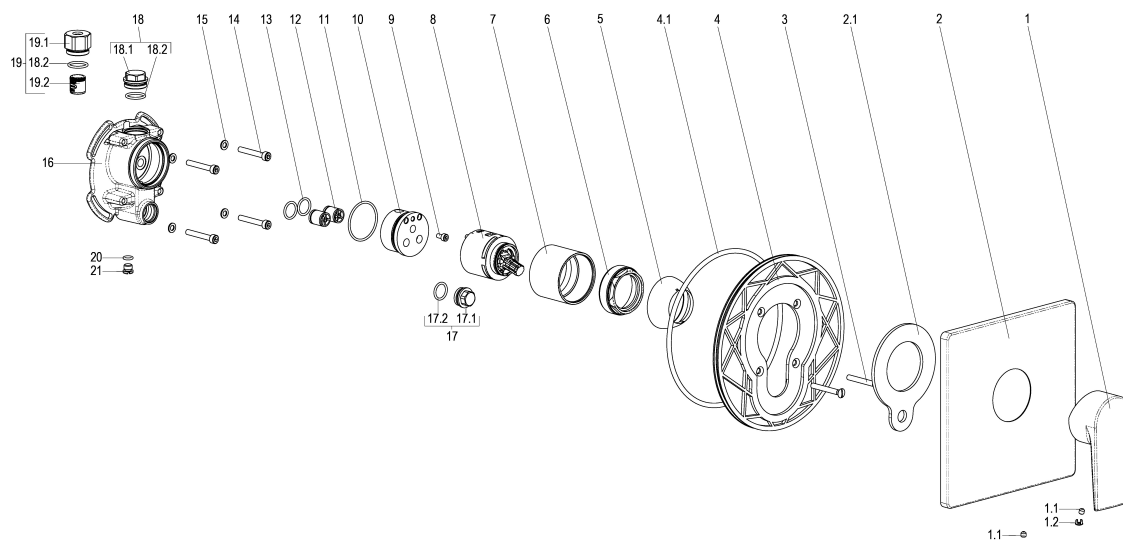

Z069697-00010 SH BRAUSEARM. ALPHA\_400 TEC-BOX

Produktabbildung

Maßzeichnung

Produktbeschreibung

Fertigbauset Brausearmatur  
 chrom  
 mit Montagetiefenausgleich  
 Steuergehäuse +/- 18 Grad verstellbar  
 eigensicher gegen Rückfließen

Ausschreibungstext

Z069697-00010  
 Heinrich Schulte  
 Fertigbauset Brausearmatur  
 alpha\_400  
 chrom  
 Rosettenbreite 180 mm  
 Kartusche 44 mm  
 mit Heißwasser- und Durchflussbegrenzer  
 Werkstoffe nach TrinkwV und UBA  
 Hebel Metall  
 Montage mit Tec-box  
 mit Montagetiefenausgleich  
 Steuergehäuse +/- 18 Grad verstellbar  
 eigensicher gegen Rückfließen  
 optionales Zubehör mit Rohrbelüfter

VPE: 1

GTIN: 4020929696951

SCIP: 9d953121-9fd3-4951-abdd-906bb35bcd93

Explosionszeichnung

Ersatzteilliste

Pos.	Beschreibung	Artikel-Nr.
01	SH BEDIENUNGSHEBEL ALPHA_400	Z069991-00010
02	SH ROSETTE FÜR UP BRAUSEARMATUR	Z069697-50011
03	SH SENKKOPFSCHRAUBE M5 x 40	Z000073-00000
05	SH ROSETTE M48 X 1	Z009076-00010
06	SH VERSCHRAUBUNG F. SCHRAUBKAPPE	Z009078-00000
08	SH KARTUSCHE FÜR NORMALDRUCK	Z000070-00000
12	SH RÜCKFLUSSVERHINDERER PATRONE	Z028910-00000
19	SH ROHRBELÜFTER FÜR TEC-BOX	Z028900-00000

Optionales Zubehör

Beschreibung	Artikel-Nr.
SH UNIVERSALVERLÄNGERUNG TEC-BOX	Z009470-00000
SH REGENBRAUSE ALPHA_400	Z069536-00010
SH SCHLAUCHBRAUSEGARN. ALPHA_400	Z069531-00010
SH STEUERKÖRPER TEC-BOX	Z069485-10005
SH DUSCHSYSTEM ALPHA_400	Z069534-00010
SH WANDSTANGENSET ALPHA_400	Z069532-00010
SH WANDBRAUSEHALTER ECKIG	Z069512-00010
SH UNIVERSALVERLÄNGERUNG TEC-BOX	Z009471-00000
SH WANDSTANGENSET ALPHA_400	Z069533-00010
SH HANDBRAUSE QUADRAL III 1/2"	Z093113-00010
SH WANDANSCHLUSSBOGEN ALPHA_400	Z069511-00010
SH KOPFBRAUSE ALPHA_400	Z069535-00010
SH TEC-BOX EINBAUSET	Z051485-00000