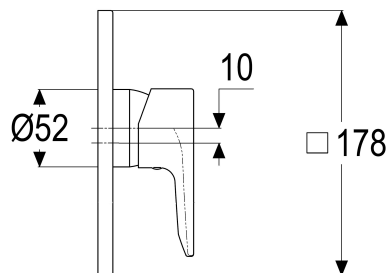

Z069697-00010 SH BRAUSEARM. ALPHA\_400 TEC-BOX

Produktabbildung

Maßzeichnung

Produktbeschreibung

Fertigbauset Brausearmatur  
 chrom  
 mit Montagetiefenausgleich  
 Steuergehäuse +/- 18 Grad verstellbar  
 eigensicher gegen Rückfließen

Ausschreibungstext

Z069697-00010  
 Heinrich Schulte  
 Fertigbauset Brausearmatur  
 alpha\_400  
 chrom  
 Rosettenbreite 180 mm  
 Kartusche 44 mm  
 mit Heißwasser- und Durchflussbegrenzer  
 Werkstoffe nach TrinkwV und UBA  
 Hebel Metall  
 Montage mit Tec-box  
 mit Montagetiefenausgleich  
 Steuergehäuse +/- 18 Grad verstellbar  
 eigensicher gegen Rückfließen  
 optionales Zubehör mit Rohrbelüfter

VPE: 1

GTIN: 4020929696951

SCIP: 9d953121-9fd3-4951-abdd-906bb35bcd93

Explosionszeichnung

Ersatzteilliste

Pos.	Beschreibung	Artikel-Nr.
01	SH BEDIENUNGSHEBEL ALPHA_400	Z069991-00010
02	SH ROSETTE FÜR UP BRAUSEARMATUR	Z069697-50011
03	SH SENKKOPFSCHRAUBE M5 x 40	Z000073-00000
05	SH ROSETTE M48 X 1	Z009076-00010
06	SH VERSCHRAUBUNG F. SCHRAUBKAPPE	Z009078-00000
08	SH KARTUSCHE FÜR NORMALDRUCK	Z000070-00000
12	SH RÜCKFLUSSVERHINDERER PATRONE	Z028910-00000
19	SH ROHRBELÜFTER FÜR TEC-BOX	Z028900-00000