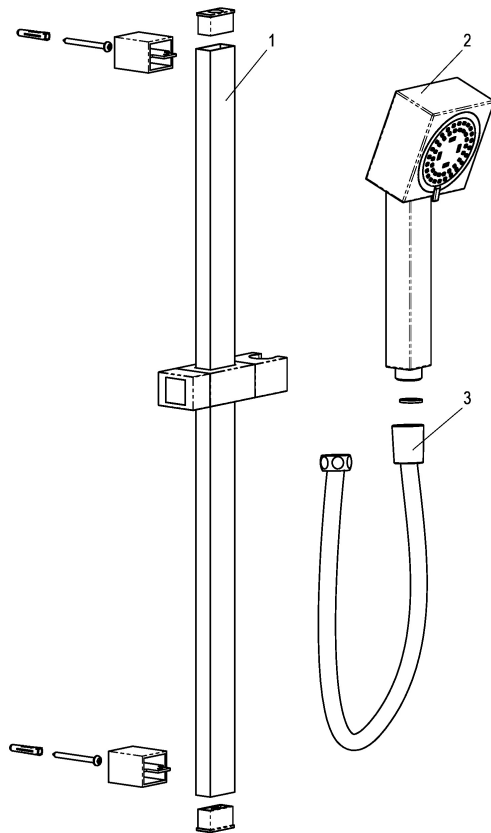

Z069533-00010 SH WANDSTANGENSET ALPHA\_400

Produktabbildung

Maßzeichnung

Produktbeschreibung

Wandstangenset  
 chrom  
 mit Wandstange 900 mm  
 mit verstellbarem Brausestrahl  
 mit verstellbarem Brausehalter

Ausschreibungstext

Z069533-00010  
 Heinrich Schulte  
 Wandstangenset  
 alpha\_400  
 chrom  
 Handbrause Quadral III  
 Brauseschlauch 1500 mm mit Konus  
 für Wandmontage  
 mit Wandstange 900 mm  
 mit verstellbarem Brausestrahl  
 mit verstellbarem Brausehalter

VPE: 1

GTIN: 4020929695336

SCIP: e0d7f8cf-4c2c-47e4-898f-96a20804403b

**Explosionszeichnung**

**Ersatzteilliste**

Pos.	Beschreibung	Artikel-Nr.
01	SH WANDSTANGE QUADRAL	Z093502-00010
02	SH HANDBRAUSE QUADRAL III 1/2"	Z093113-00010
03	SH METALLBRAUSESCHLAUCH	Z093722-00010

**Optionales Zubehör**

Beschreibung	Artikel-Nr.
SH WANDANSCHLUSSBOGEN ALPHA_400	Z069511-00010

**Durchflussdiagramm**