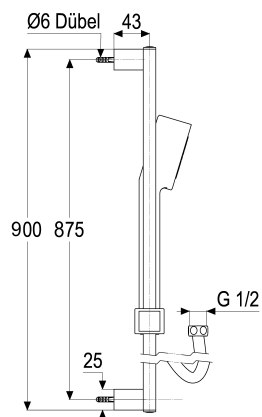

Z069533-00010 SH WANDSTANGENSET ALPHA\_400

Produktabbildung

Maßzeichnung

Produktbeschreibung

Wandstangenset  
 chrom  
 mit Wandstange 900 mm  
 mit verstellbarem Brausestrahl  
 mit verstellbarem Brausehalter

Ausschreibungstext

Z069533-00010  
 Heinrich Schulte  
 Wandstangenset  
 alpha\_400  
 chrom  
 Handbrause Quadral III  
 Brauseschlauch 1500 mm mit Konus  
 für Wandmontage  
 mit Wandstange 900 mm  
 mit verstellbarem Brausestrahl  
 mit verstellbarem Brausehalter

VPE: 1

GTIN: 4020929695336

SCIP: e0d7f8cf-4c2c-47e4-898f-96a20804403b

**Explosionszeichnung**

**Ersatzteilliste**

Pos.	Beschreibung	Artikel-Nr.
01	SH WANDSTANGE QUADRAL	Z093502-00010
02	SH HANDBRAUSE QUADRAL III 1/2"	Z093113-00010
03	SH METALLBRAUSESCHLAUCH	Z093722-00010

**Optionales Zubehör**

Beschreibung	Artikel-Nr.
SH WANDANSCHLUSSBOGEN ALPHA_400	Z069511-00010

**Durchflussdiagramm**