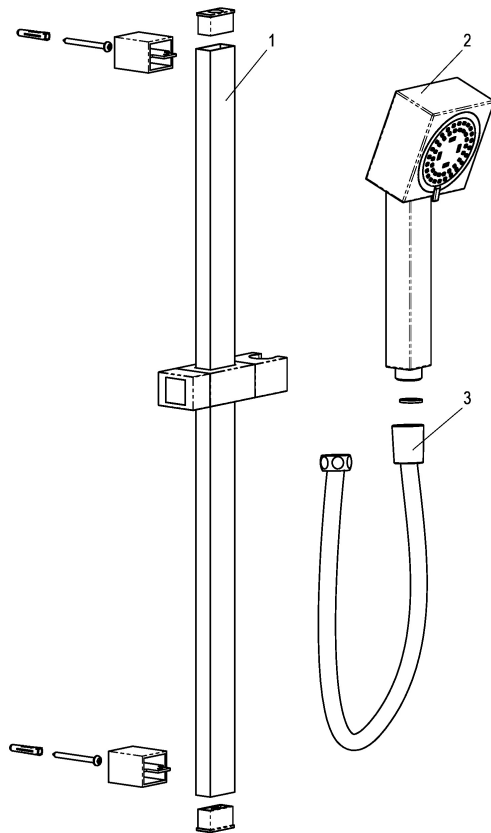

Z069532-00010 SH WANDSTANGENSET ALPHA\_400

Produktabbildung

Maßzeichnung

Produktbeschreibung

Wandstangenset  
 chrom  
 mit Wandstange 600 mm  
 mit verstellbarem Brausestrahl  
 mit verstellbarem Brausehalter

Ausschreibungstext

Z069532-00010  
 Heinrich Schulte  
 Wandstangenset  
 alpha\_400  
 chrom  
 Handbrause Quadral III  
 Brauseschlauch 1500 mm mit Konus  
 für Wandmontage  
 mit Wandstange 600 mm  
 mit verstellbarem Brausestrahl  
 mit verstellbarem Brausehalter

VPE: 1

GTIN: 4020929695329

SCIP: cabd0479-4321-4578-b507-5f6ab431c627

**Explosionszeichnung**

**Ersatzteilliste**

Pos.	Beschreibung	Artikel-Nr.
01	SH WANDSTANGE QUADRAL/ALPHA	Z093513-00010
02	SH HANDBRAUSE QUADRAL III 1/2"	Z093113-00010
03	SH METALLBRAUSESCHLAUCH	Z093722-00010

**Optionales Zubehör**

Beschreibung	Artikel-Nr.
SH WANDANSCHLUSSBOGEN ALPHA_400	Z069511-00010

**Durchflussdiagramm**