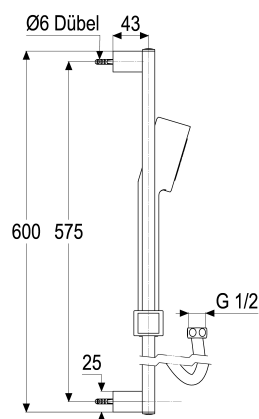

Z069532-00010 SH WANDSTANGENSET ALPHA\_400

Produktabbildung

Maßzeichnung

Produktbeschreibung

Wandstangenset  
 chrom  
 mit Wandstange 600 mm  
 mit verstellbarem Brausestrahl  
 mit verstellbarem Brausehalter

Ausschreibungstext

Z069532-00010  
 Heinrich Schulte  
 Wandstangenset  
 alpha\_400  
 chrom  
 Handbrause Quadral III  
 Brauseschlauch 1500 mm mit Konus  
 für Wandmontage  
 mit Wandstange 600 mm  
 mit verstellbarem Brausestrahl  
 mit verstellbarem Brausehalter

VPE: 1

GTIN: 4020929695329

SCIP: cabd0479-4321-4578-b507-5f6ab431c627

**Explosionszeichnung**

**Ersatzteilliste**

Pos.	Beschreibung	Artikel-Nr.
01	SH WANDSTANGE QUADRAL/ALPHA	Z093513-00010
02	SH HANDBRAUSE QUADRAL III 1/2"	Z093113-00010
03	SH METALLBRAUSESCHLAUCH	Z093722-00010

**Optionales Zubehör**

Beschreibung	Artikel-Nr.
SH WANDANSCHLUSSBOGEN ALPHA_400	Z069511-00010

**Durchflussdiagramm**