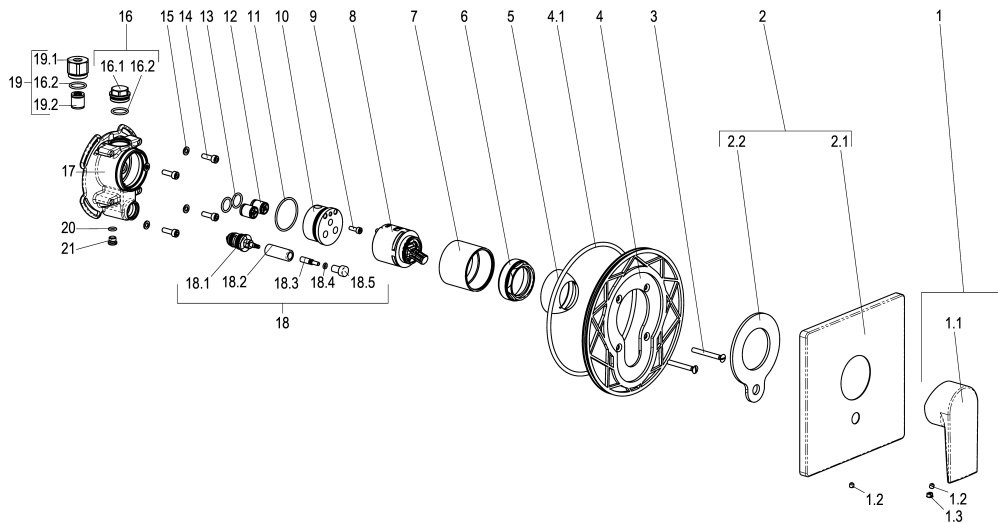

Z069497-00010 SH WANNENARM. ALPHA_400 TEC-BOX

Produktabbildung

Maßzeichnung

Produktbeschreibung

Fertigbauset Wannenarmatur
 chrom
 Umstellung automatisch
 mit Montagetiefenausgleich
 Steuergehäuse +/- 18 Grad verstellbar
 eigensicher gegen Rückfließen

Ausschreibungstext

Z069497-00010
 Heinrich Schulte
 Fertigbauset Wannenarmatur
 alpha_400
 chrom
 Rosettenbreite 180 mm
 Kartusche 44 mm
 mit Heißwasser- und Durchflussbegrenzer
 Umstellung automatisch
 Werkstoffe nach TrinkwV und UBA
 Hebel Metall
 Montage mit Tec-box
 mit Montagetiefenausgleich
 Steuergehäuse +/- 18 Grad verstellbar
 eigensicher gegen Rückfließen
 optionales Zubehör mit Rohrbelüfter

VPE: 1

GTIN: 4020929694506

SCIP: 2204cf22-8538-4493-86e2-d9078fbc46e8

Explosionszeichnung

Ersatzteilliste

Pos.	Beschreibung	Artikel-Nr.
01	SH BEDIENUNGSHABEL ALPHA_400	Z069991-00010
02	SH ROSETTE FÜR UP BADEARMATUR	Z069497-50011
03	SH SENKKOPFSCHRAUBE M5 x 40	Z000073-00000
05	SH ROSETTE M48 X 1	Z009076-00010
06	SH VERSCHRAUBUNG F. SCHRAUBKAPPE	Z009078-00000
08	SH KARTUSCHE FÜR NORMALDRUCK	Z000070-00000
12	SH RÜCKFLUSSVERHINDERER PATRONE	Z028910-00000
18	SH UP-UMSTELLUNG FÜR TEC-BOX	Z009483-00010
19	SH ROHRBELÜFTER FÜR TEC-BOX	Z028900-00000

Optionales Zubehör

Beschreibung	Artikel-Nr.
SH UNIVERSALVERLÄNGERUNG TEC-BOX	Z009470-00000
SH REGENBRAUSE ALPHA_400	Z069536-00010
SH SCHLAUCHBRAUSEGARN. ALPHA_400	Z069531-00010
SH STEUERKÖRPER TEC-BOX	Z069485-10005
SH DUSCHSYSTEM ALPHA_400	Z069534-00010
SH WANDSTANGENSET ALPHA_400	Z069532-00010
SH WANDBRAUSEHALTER ECKIG	Z069512-00010
SH UNIVERSALVERLÄNGERUNG TEC-BOX	Z009471-00000
SH WANDSTANGENSET ALPHA_400	Z069533-00010
SH HANDBRAUSE QUADRAL III 1/2"	Z093113-00010
SH WANDANSCHLUSSBOGEN ALPHA_400	Z069511-00010
SH KOPFBRAUSE ALPHA_400	Z069535-00010
SH TEC-BOX EINBAUSET	Z051485-00000