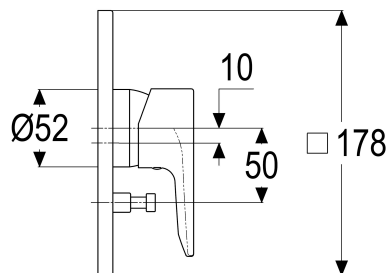

Z069497-00010 SH WANNENARM. ALPHA_400 TEC-BOX

Produktabbildung

Maßzeichnung

Produktbeschreibung

Fertigbauset Wannenarmatur
 chrom
 Umstellung automatisch
 mit Montagetiefenausgleich
 Steuergehäuse +/- 18 Grad verstellbar
 eigensicher gegen Rückfließen

Ausschreibungstext

Z069497-00010
 Heinrich Schulte
 Fertigbauset Wannenarmatur
 alpha_400
 chrom
 Rosettenbreite 180 mm
 Kartusche 44 mm
 mit Heißwasser- und Durchflussbegrenzer
 Umstellung automatisch
 Werkstoffe nach TrinkwV und UBA
 Hebel Metall
 Montage mit Tec-box
 mit Montagetiefenausgleich
 Steuergehäuse +/- 18 Grad verstellbar
 eigensicher gegen Rückfließen
 optionales Zubehör mit Rohrbelüfter

VPE: 1

GTIN: 4020929694506

SCIP: 2204cf22-8538-4493-86e2-d9078fbc46e8

Explosionszeichnung

Ersatzteilliste

Pos.	Beschreibung	Artikel-Nr.
01	SH BEDIENUNGSHABEL ALPHA_400	Z069991-00010
02	SH ROSETTE FÜR UP BADEARMATUR	Z069497-50011
03	SH SENKKOPFSCHRAUBE M5 x 40	Z000073-00000
05	SH ROSETTE M48 X 1	Z009076-00010
06	SH VERSCHRAUBUNG F. SCHRAUBKAPPE	Z009078-00000
08	SH KARTUSCHE FÜR NORMALDRUCK	Z000070-00000
12	SH RÜCKFLUSSVERHINDERER PATRONE	Z028910-00000
18	SH UP-UMSTELLUNG FÜR TEC-BOX	Z009483-00010
19	SH ROHRBELÜFTER FÜR TEC-BOX	Z028900-00000