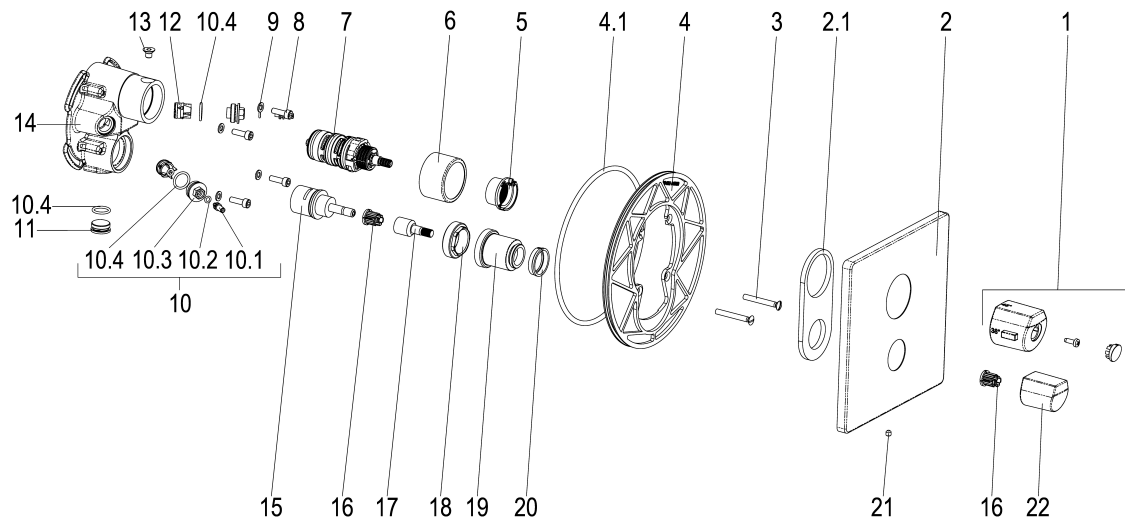

Z069492-00012 SH WANNENTHERM. ALPHA\_400 TEC-BOX

Produktabbildung

Maßzeichnung

Produktbeschreibung

Fertigbauset Wannenthermostat  
 chrom  
 Umstellung Keramik, absperrbar  
 mit Montagetiefenausgleich  
 Steuergehäuse +/- 18 Grad verstellbar  
 eigensicher gegen Rückfließen  
 mit Vorabspernung  
 mit Heißwassersperre bei 38 Grad

Ausschreibungstext

Z069492-00012  
 Heinrich Schulte  
 Fertigbauset Wannenthermostat  
 alpha\_400  
 chrom  
 Rosettenbreite 180 mm  
 Thermoelement  
 Umstellung Keramik, absperrbar  
 Werkstoffe nach TrinkwV und UBA  
 Montage mit Tec-box  
 mit Montagetiefenausgleich  
 Steuergehäuse +/- 18 Grad verstellbar  
 eigensicher gegen Rückfließen  
 mit Vorabspernung  
 mit Heißwassersperre bei 38 Grad  
 optionales Zubehör mit Rohrbelüfter

VPE: 1  
 GTIN: 4020929694933  
 SCIP: a6d1e5f3-819f-49a8-9358-6e0ebac8f7a9

Explosionszeichnung

Ersatzteilliste

Pos.	Beschreibung	Artikel-Nr.
01	SH GRIFF THERMOSTAT TEMPERATUR	Z069995-00010
03	SH SENNKOPFSCHRAUBE M5 x 40	Z000073-00000
07	SH THERMOELEMENT	Z009260-75000
10	SH ABSPERRSTOPFEN ZU THERMOSTAT	Z069492-44000
12	SH RÜCKFLUSSVERHINDERER PATRONE	Z028906-00000
15	SH KERAMIK-UMSTELLUNG	Z009135-00000
16	SH RASTBUCHSE FÜR GRIFFE	Z000413-00000
18	SH VERSCHRAUBUNG FÜR UMSTELLUNG	Z009135-40010
20	SH ZENTRIERRING FÜR GRIFFE	Z000434-00000

Durchflussdiagramm