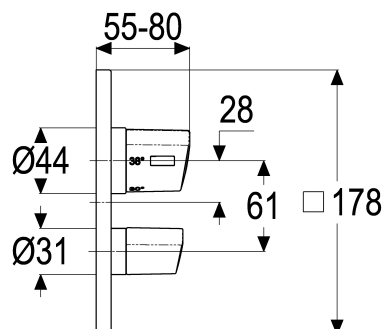

Z069492-00012 SH WANNENTHERM. ALPHA\_400 TEC-BOX

Produktabbildung

Maßzeichnung

Produktbeschreibung

Fertigbauset Wannenthermostat  
 chrom  
 Umstellung Keramik, absperrbar  
 mit Montagetiefenausgleich  
 Steuergehäuse +/- 18 Grad verstellbar  
 eigensicher gegen Rückfließen  
 mit Vorabspernung  
 mit Heißwassersperre bei 38 Grad

Ausschreibungstext

Z069492-00012  
 Heinrich Schulte  
 Fertigbauset Wannenthermostat  
 alpha\_400  
 chrom  
 Rosettenbreite 180 mm  
 Thermoelement  
 Umstellung Keramik, absperrbar  
 Werkstoffe nach TrinkwV und UBA  
 Montage mit Tec-box  
 mit Montagetiefenausgleich  
 Steuergehäuse +/- 18 Grad verstellbar  
 eigensicher gegen Rückfließen  
 mit Vorabspernung  
 mit Heißwassersperre bei 38 Grad  
 optionales Zubehör mit Rohrbelüfter

VPE: 1  
 GTIN: 4020929694933  
 SCIP: a6d1e5f3-819f-49a8-9358-6e0ebac8f7a9

Explosionszeichnung

Ersatzteilliste

Pos.	Beschreibung	Artikel-Nr.
01	SH GRIFF THERMOSTAT TEMPERATUR	Z069995-00010
03	SH SENNKOPFSCHRAUBE M5 x 40	Z000073-00000
07	SH THERMOELEMENT	Z009260-75000
10	SH ABSPERRSTOPFEN ZU THERMOSTAT	Z069492-44000
12	SH RÜCKFLUSSVERHINDERER PATRONE	Z028906-00000
15	SH KERAMIK-UMSTELLUNG	Z009135-00000
16	SH RASTBUCHSE FÜR GRIFFE	Z000413-00000
18	SH VERSCHRAUBUNG FÜR UMSTELLUNG	Z009135-40010
20	SH ZENTRIERRING FÜR GRIFFE	Z000434-00000

Durchflussdiagramm