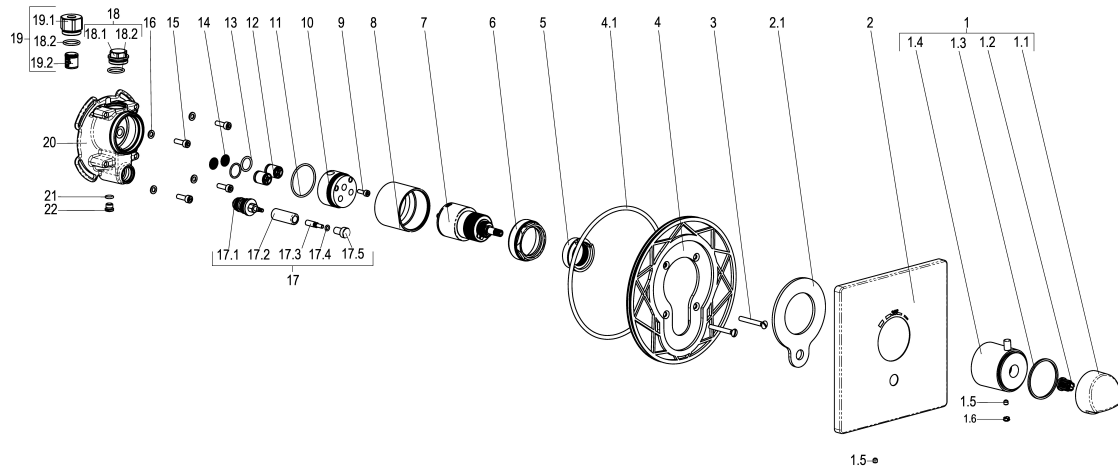

Z069491-00010 SH WANNENTHERM. ALPHA_400 TEC-BOX

Produktabbildung

Maßzeichnung

Produktbeschreibung

Fertigbauset Wannenthermostat
 chrom
 Umstellung automatisch
 mit Montagetiefenausgleich
 Steuergehäuse +/- 18 Grad verstellbar
 eigensicher gegen Rückfließen
 mit Heißwassersperre bei 38 Grad

Ausschreibungstext

Z069491-00010
 Heinrich Schulte
 Fertigbauset Wannenthermostat
 alpha_400
 chrom
 Rosettenbreite 180 mm
 koaxiales Thermoelement
 Umstellung automatisch
 Werkstoffe nach TrinkwV und UBA
 Montage mit Tec-box
 mit Montagetiefenausgleich
 Steuergehäuse +/- 18 Grad verstellbar
 eigensicher gegen Rückfließen
 mit Heißwassersperre bei 38 Grad
 optionales Zubehör mit Rohrbelüfter

VPE: 1
 GTIN: 4020929694919
 SCIP: 829c3bd3-57bb-415f-9fcd-02e38308af21

Explosionszeichnung

Ersatzteilliste

Pos.	Beschreibung	Artikel-Nr.
01	SH BEDIENUNGSGRIFF UP THERMOSTAT	Z069998-00010
03	SH SENNKOPFSCHRAUBE M5 x 40	Z000073-00000
06	SH VERSCHRAUBUNG F. SCHRAUBKAPPE	Z009078-00000
07	SH KOAXIALE THERMOSTATKARTUSCHE	Z009220-00000
12	SH RÜCKFLUSSVERHINDERER PATRONE	Z028910-00000
17	SH UP-UMSTELLUNG FÜR TEC-BOX	Z009483-00010
19	SH ROHRBELÜFTER FÜR TEC-BOX	Z028900-00000

Optionales Zubehör

Beschreibung	Artikel-Nr.
SH UNIVERSALVERLÄNGERUNG TEC-BOX	Z009470-00000
SH REGENBRAUSE ALPHA_400	Z069536-00010
SH SCHLAUCHBRAUSEGARN. ALPHA_400	Z069531-00010
SH STEUERKÖRPER TEC-BOX	Z069485-10005
SH DUSCHSYSTEM ALPHA_400	Z069534-00010
SH WANDSTANGENSET ALPHA_400	Z069532-00010
SH WANDBRAUSEHALTER ECKIG	Z069512-00010
SH UNIVERSALVERLÄNGERUNG TEC-BOX	Z009471-00000
SH WANDSTANGENSET ALPHA_400	Z069533-00010
SH HANDBRAUSE QUADRAL III 1/2"	Z093113-00010
SH WANDANSCHLUSSBOGEN ALPHA_400	Z069511-00010
SH KOPFBRAUSE ALPHA_400	Z069535-00010
SH TEC-BOX EINBAUSET	Z051485-00000