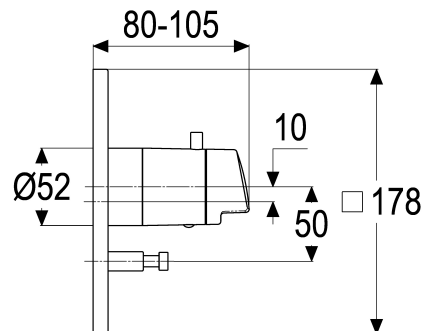

Z069491-00010 SH WANNENTHERM. ALPHA_400 TEC-BOX

Produktabbildung

Maßzeichnung

Produktbeschreibung

Fertigbauset Wannenthermostat
 chrom
 Umstellung automatisch
 mit Montagetiefenausgleich
 Steuergehäuse +/- 18 Grad verstellbar
 eigensicher gegen Rückfließen
 mit Heißwassersperre bei 38 Grad

Ausschreibungstext

Z069491-00010
 Heinrich Schulte
 Fertigbauset Wannenthermostat
 alpha_400
 chrom
 Rosettenbreite 180 mm
 koaxiales Thermoelement
 Umstellung automatisch
 Werkstoffe nach TrinkwV und UBA
 Montage mit Tec-box
 mit Montagetiefenausgleich
 Steuergehäuse +/- 18 Grad verstellbar
 eigensicher gegen Rückfließen
 mit Heißwassersperre bei 38 Grad
 optionales Zubehör mit Rohrbelüfter

VPE: 1
 GTIN: 4020929694919
 SCIP: 829c3bd3-57bb-415f-9fcd-02e38308af21

Explosionszeichnung

Ersatzteilliste

Pos.	Beschreibung	Artikel-Nr.
01	SH BEDIENUNGSGRIFF UP THERMOSTAT	Z069998-00010
03	SH SENNKOPFSCHRAUBE M5 x 40	Z000073-00000
06	SH VERSCHRAUBUNG F. SCHRAUBKAPPE	Z009078-00000
07	SH KOAXIALE THERMOSTATKARTUSCHE	Z009220-00000
12	SH RÜCKFLUSSVERHINDERER PATRONE	Z028910-00000
17	SH UP-UMSTELLUNG FÜR TEC-BOX	Z009483-00010
19	SH ROHRBELÜFTER FÜR TEC-BOX	Z028900-00000