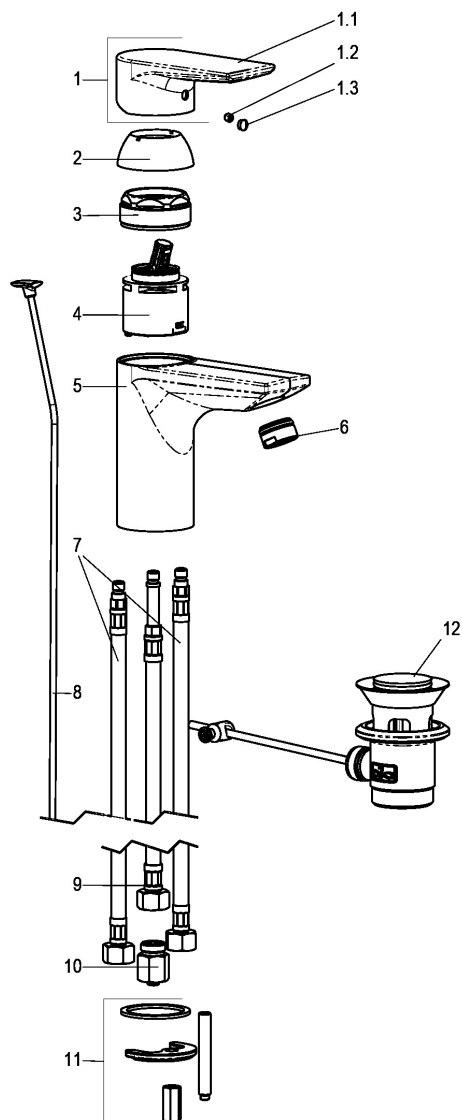

Z069065-00010 SH WT ARMATUR EHM ALPHA_400 ND

Produktabbildung

Maßzeichnung

Produktbeschreibung

Waschtischarmatur Niederdruck
 chrom
 Flexschläuche 3/8" DIN DVGW
 Strahlregler Niederdruck
 Droplless
 für drucklose Heißwasserbereiter
 mit Ablaufgarnitur 1 1/4"
 mit Befestigungssatz
 mit Durchflussbegrenzer 5 l/min

Ausschreibungstext

Z069065-00010
 Heinrich Schulte
 Waschtischarmatur Niederdruck
 alpha_400
 chrom
 Ausladung 100 mm
 Höhe bis Strahlregler 90 mm
 Maximale Höhe 155 mm
 Kartusche 44 mm
 mit Heißwasser- und Durchflussbegrenzer
 Werkstoffe nach TrinkwV und UBA
 Hebel Metall
 Flexschläuche 3/8" DIN DVGW
 Strahlregler Niederdruck
 Droplless
 für Standmontage
 für drucklose Heißwasserbereiter
 mit Ablaufgarnitur 1 1/4"
 mit Befestigungssatz
 mit Durchflussbegrenzer 5 l/min

VPE: 1

GTIN: 4020929690652

SCIP: a6fbf230-e2d0-4dde-89df-9585967528b5

Explosionszeichnung

Ersatzteilliste

Pos.	Beschreibung	Artikel-Nr.
01	SH BEDIENUNGSHEBEL ALPHA_400	Z069991-00010
02	SH ROSETTE M48 X 1	Z009076-00010
03	SH VERSCHRAUBUNG F. SCHRAUBKAPPE	Z009078-00000
04	SH KARTUSCHE FÜR NORMALDRUCK	Z000070-00000
06	SH STRAHLREGLER ND DROPLESS	Z013958-00010
07	SH FLEXSCHLAUCH M8 X 1 - 3/8"	Z009075-00000
08	SH ZUGSTANGE MIT KNOFF	Z009187-00010
09	SH FLEXSCHLAUCH M8 X 1 - 3/8"	Z009099-00000
10	SH DURCHFLUSSBEGRENZER 3/8"	Z019389-00000
11	SH BEFESTIGUNGSSATZ M8 x 57MM	Z000606-00000
12	SH ABLAUFGARNITUR KOMPLETT	Z001128-00010