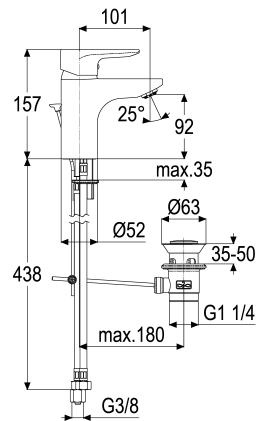

Z069065-00010 SH WT ARMATUR EHM ALPHA_400 ND

Produktabbildung

Maßzeichnung

Produktbeschreibung

Waschtischarmatur Niederdruck
 chrom
 Flexschläuche 3/8" DIN DVGW
 Strahlregler Niederdruck
 Droplless
 für drucklose Heißwasserbereiter
 mit Ablaufgarnitur 1 1/4"
 mit Befestigungssatz
 mit Durchflussbegrenzer 5 l/min

Ausschreibungstext

Z069065-00010
 Heinrich Schulte
 Waschtischarmatur Niederdruck
 alpha_400
 chrom
 Ausladung 100 mm
 Höhe bis Strahlregler 90 mm
 Maximale Höhe 155 mm
 Kartusche 44 mm
 mit Heißwasser- und Durchflussbegrenzer
 Werkstoffe nach TrinkwV und UBA
 Hebel Metall
 Flexschläuche 3/8" DIN DVGW
 Strahlregler Niederdruck
 Droplless
 für Standmontage
 für drucklose Heißwasserbereiter
 mit Ablaufgarnitur 1 1/4"
 mit Befestigungssatz
 mit Durchflussbegrenzer 5 l/min

VPE: 1

GTIN: 4020929690652

SCIP: a6fbf230-e2d0-4dde-89df-9585967528b5

Explosionszeichnung

Ersatzteilliste

Pos.	Beschreibung	Artikel-Nr.
01	SH BEDIENUNGSHEBEL ALPHA_400	Z069991-00010
02	SH ROSETTE M48 X 1	Z009076-00010
03	SH VERSCHRAUBUNG F. SCHRAUBKAPPE	Z009078-00000
04	SH KARTUSCHE FÜR NORMALDRUCK	Z000070-00000
06	SH STRAHLREGLER ND DROPLESS	Z013958-00010
07	SH FLEXSCHLAUCH M8 X 1 - 3/8"	Z009075-00000
08	SH ZUGSTANGE MIT KNOFF	Z009187-00010
09	SH FLEXSCHLAUCH M8 X 1 - 3/8"	Z009099-00000
10	SH DURCHFLUSSBEGRENZER 3/8"	Z019389-00000
11	SH BEFESTIGUNGSSATZ M8 x 57MM	Z000606-00000
12	SH ABLAUFGARNITUR KOMPLETT	Z001128-00010

Optionales Zubehör

Beschreibung	Artikel-Nr.
SH THERMOSTAT-ECKVENTIL ALPHA_300	Z055567-00010

Durchflussdiagramm