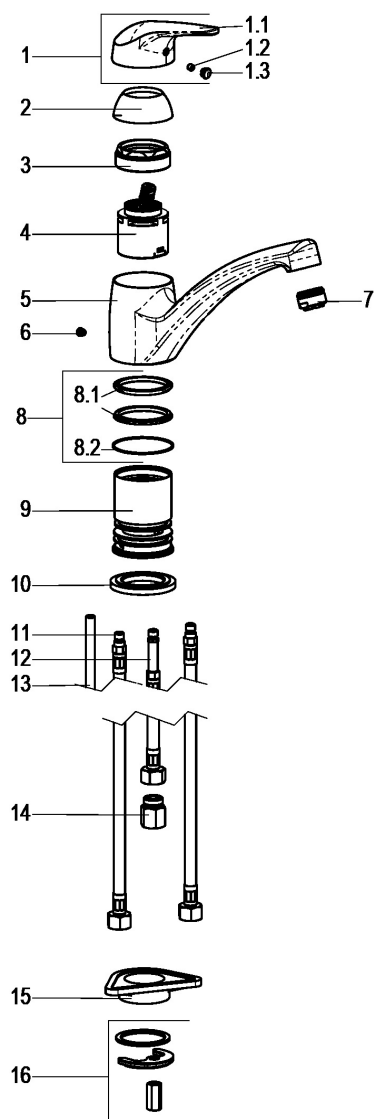

Z068832-00010 SH KÜCHENARMATUR EHM XENA ND

Produktabbildung

Maßzeichnung

Produktbeschreibung

Küchenarmatur Niederdruck
 chrom
 Flexschläuche 3/8" DIN DVGW
 Strahlregler Niederdruck
 für drucklose Heißwasserbereiter
 mit Schnellbefestigung
 mit Durchflussbegrenzer 5 l/min

Ausschreibungstext

Z068832-00010
 Heinrich Schulte
 Küchenarmatur Niederdruck
 xena
 chrom
 Ausladung 205 mm
 Höhe bis Strahlregler 105 mm
 Maximale Höhe 140 mm
 Kartusche 44 mm
 mit Heißwasser- und Durchflussbegrenzer
 Auslauf schwenkbar
 Werkstoffe nach TrinkwV und UBA
 Hebel Metall
 Flexschläuche 3/8" DIN DVGW
 Strahlregler Niederdruck
 für Standmontage
 für drucklose Heißwasserbereiter
 mit Schnellbefestigung
 mit Durchflussbegrenzer 5 l/min

VPE: 1
 GTIN: 4020929685412
 SCIP: 4c039e65-748f-4cc4-be21-4d0a4e9c2f00

Explosionszeichnung

Ersatzteilliste

Pos.	Beschreibung	Artikel-Nr.
01	SH BEDIENHEBEL	Z009268-00010
02	SH ROSETTE M48 X 1	Z009076-00010
03	SH VERSCHRAUBUNG F. SCHRAUBKAPPE	Z009078-00000
04	SH KARTUSCHE FÜR NORMALDRUCK	Z000070-00000
06	SH ANSCHLAGSCHRAUBE	Z000235-00000
07	SH STRAHLREGLER ND	Z013924-00010
08	SH DICHTUNGSSATZ F.44ER KARTUSCHE	Z001811-00000
10	SH SOCKEL ZU 67802/803/832/834	Z009101-00010
11	SH FLEXSCHLAUCH M8 X 1 - 3/8"	Z009177-00000
12	SH FLEXSCHLAUCH M8 X 1 - 3/8"	Z009099-00000
13	SH GEWINDESTANGE M8 X 130	Z009072-00000
14	SH DURCHFLUSSBEGRENZER 3/8"	Z019389-00000
16	SH BEFESTIGUNGSSATZ M8 x 57MM	Z000606-00000