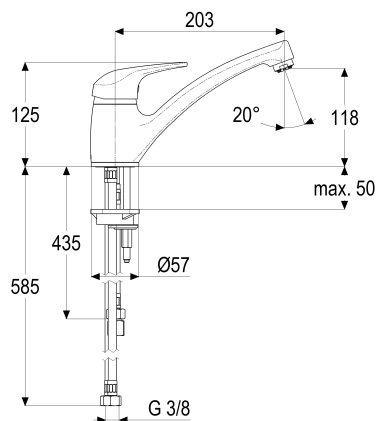

Z068832-00010 SH KÜCHENARMATUR EHM XENA ND

Produktabbildung

Maßzeichnung

Produktbeschreibung

Küchenarmatur Niederdruck
 chrom
 Flexschläuche 3/8" DIN DVGW
 Strahlregler Niederdruck
 für drucklose Heißwasserbereiter
 mit Schnellbefestigung
 mit Durchflussbegrenzer 5 l/min

Ausschreibungstext

Z068832-00010
 Heinrich Schulte
 Küchenarmatur Niederdruck
 xena
 chrom
 Ausladung 205 mm
 Höhe bis Strahlregler 105 mm
 Maximale Höhe 140 mm
 Kartusche 44 mm
 mit Heißwasser- und Durchflussbegrenzer
 Auslauf schwenkbar
 Werkstoffe nach TrinkwV und UBA
 Hebel Metall
 Flexschläuche 3/8" DIN DVGW
 Strahlregler Niederdruck
 für Standmontage
 für drucklose Heißwasserbereiter
 mit Schnellbefestigung
 mit Durchflussbegrenzer 5 l/min

VPE: 1
 GTIN: 4020929685412
 SCIP: 4c039e65-748f-4cc4-be21-4d0a4e9c2f00

Explosionszeichnung

Ersatzteilliste

Pos.	Beschreibung	Artikel-Nr.
01	SH BEDIENHEBEL	Z009268-00010
02	SH ROSETTE M48 X 1	Z009076-00010
03	SH VERSCHRAUBUNG F. SCHRAUBKAPPE	Z009078-00000
04	SH KARTUSCHE FÜR NORMALDRUCK	Z000070-00000
06	SH ANSCHLAGSCHRAUBE	Z000235-00000
07	SH STRAHLREGLER ND	Z013924-00010
08	SH DICHTUNGSSATZ F.44ER KARTUSCHE	Z001811-00000
10	SH SOCKEL ZU 67802/803/832/834	Z009101-00010
11	SH FLEXSCHLAUCH M8 X 1 - 3/8"	Z009177-00000
12	SH FLEXSCHLAUCH M8 X 1 - 3/8"	Z009099-00000
13	SH GEWINDESTANGE M8 X 130	Z009072-00000
14	SH DURCHFLUSSBEGRENZER 3/8"	Z019389-00000
16	SH BEFESTIGUNGSSATZ M8 x 57MM	Z000606-00000