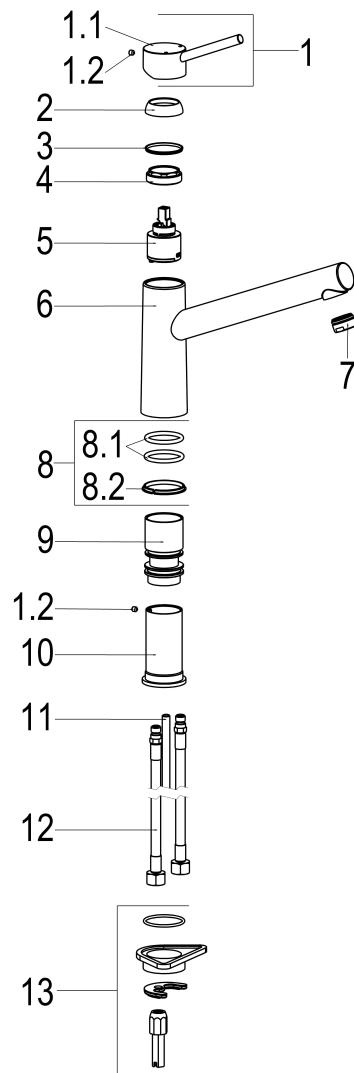

**Z065902-00010 SH KÜCHENARMATUR MALTA-STYLE**

**Produktabbildung**

**Maßzeichnung**

**Produktbeschreibung**

Küchenarmatur  
 chrom  
 Flexschläuche 3/8" DIN DVGW  
 Strahlregler Durchflussklasse A  
 mit Schnellbefestigung

**Ausschreibungstext**

Z065902-00010  
 Heinrich Schulte  
 Küchenarmatur  
 malta  
 chrom  
 Ausladung 210 mm  
 Höhe bis Strahlregler 150 mm  
 Maximale Höhe 200 mm  
 Kartusche 35 mm  
 mit Heißwasser- und Durchflussbegrenzer  
 Auslauf schwenkbar  
 Werkstoffe nach TrinkwV und UBA  
 Hebel Metall  
 Flexschläuche 3/8" DIN DVGW  
 Strahlregler Durchflussklasse A  
 für Standmontage  
 mit Schnellbefestigung

VPE: 1  
 GTIN: 4020929764414

Explosionszeichnung

Ersatzteilliste

Pos.	Beschreibung	Artikel-Nr.
01	BEDIENUNGSHABEL MALTA-STYLE	Z065992-00010
02	SH ROSETTE M37 X 1,5 / D:39,7X12	Z009110-00010
04	SH VERSCHRAUBUNG ZU SERIE 62	Z009111-00000
05	SH KARTUSCHE FÜR NORMALDRUCK	Z009200-00000
07	SH LUFTSPRUDLER SLC M. GUMMILIPPE	Z013918-00010
08	SH DICHTUNGSSATZ FÜR SERIE 61	Z001812-00000
11	SH GEWINDESTANGE M8 X 180	Z009125-00000
12	SH FLEXSCHLAUCH M10 X 1 - 3/8"	Z009141-00000
13	SH SCHNELLVERSCHRAUBUNG KOMPLETT	Z009295-00000