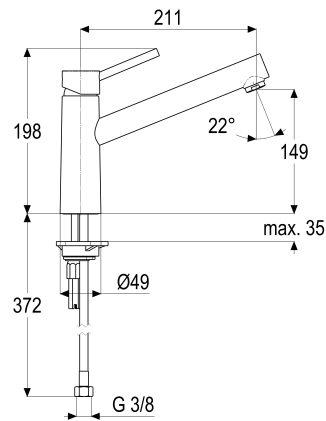

**Z065902-00010 SH KÜCHENARMATUR MALTA-STYLE**

**Produktabbildung**

**Maßzeichnung**

**Produktbeschreibung**

Küchenarmatur  
 chrom  
 Flexschläuche 3/8" DIN DVGW  
 Strahlregler Durchflussklasse A  
 mit Schnellbefestigung

**Ausschreibungstext**

Z065902-00010  
 Heinrich Schulte  
 Küchenarmatur  
 malta  
 chrom  
 Ausladung 210 mm  
 Höhe bis Strahlregler 150 mm  
 Maximale Höhe 200 mm  
 Kartusche 35 mm  
 mit Heißwasser- und Durchflussbegrenzer  
 Auslauf schwenkbar  
 Werkstoffe nach TrinkwV und UBA  
 Hebel Metall  
 Flexschläuche 3/8" DIN DVGW  
 Strahlregler Durchflussklasse A  
 für Standmontage  
 mit Schnellbefestigung

VPE: 1  
 GTIN: 4020929764414

Explosionszeichnung

Ersatzteilliste

Pos.	Beschreibung	Artikel-Nr.
01	BEDIENUNGSHABEL MALTA-STYLE	Z065992-00010
02	SH ROSETTE M37 X 1,5 / D:39,7X12	Z009110-00010
04	SH VERSCHRAUBUNG ZU SERIE 62	Z009111-00000
05	SH KARTUSCHE FÜR NORMALDRUCK	Z009200-00000
07	SH LUFTSPRUDLER SLC M. GUMMILIPPE	Z013918-00010
08	SH DICHTUNGSSATZ FÜR SERIE 61	Z001812-00000
11	SH GEWINDESTANGE M8 X 180	Z009125-00000
12	SH FLEXSCHLAUCH M10 X 1 - 3/8"	Z009141-00000
13	SH SCHNELLVERSCHRAUBUNG KOMPLETT	Z009295-00000