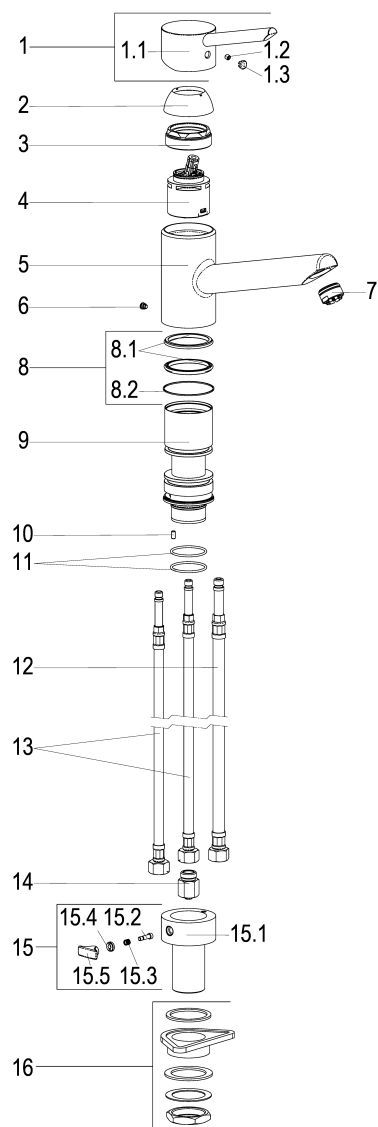

Z065838-00010 SH KÜCHENARMATUR EHM MALTA ND

Produktabbildung

Maßzeichnung

Produktbeschreibung

Küchenarmatur Niederdruck  
 chrom  
 Flexschläuche 3/8" DIN DVGW  
 Strahlregler Niederdruck  
 für drucklose Heißwasserbereiter  
 mit Schaftverschraubung  
 mit Durchflussbegrenzer 5 l/min

Ausschreibungstext

Z065838-00010  
 Heinrich Schulte  
 Küchenarmatur Niederdruck  
 malta  
 chrom  
 Ausladung 200 mm  
 Höhe bis Strahlregler 110 mm  
 Maximale Höhe 195 mm  
 Kartusche 44 mm  
 mit Heißwasser- und Durchflussbegrenzer  
 Auslauf schwenkbar  
 Werkstoffe nach TrinkwV und UBA  
 Hebel Metall  
 Flexschläuche 3/8" DIN DVGW  
 Strahlregler Niederdruck  
 für Unterfenstermontage  
 für drucklose Heißwasserbereiter  
 mit Schaftverschraubung  
 mit Durchflussbegrenzer 5 l/min

VPE: 1

GTIN: 4020929658386

SCIP: ebdca2ac-63b7-4b26-982a-60482389d9ed

Explosionszeichnung

Ersatzteilliste

Pos.	Beschreibung	Artikel-Nr.
01	SH BEDIENHEBEL	Z009265-00010
02	SH ROSETTE M48 X 1	Z009076-00010
03	SH VERSCHRAUBUNG F. SCHRAUBKAPPE	Z009078-00000
04	SH KARTUSCHE FÜR NORMALDRUCK	Z000070-00000
06	SH ANSCHLAGSCHRAUBE	Z000235-00000
07	SH STRAHLREGLER ND	Z013924-00010
08	SH DICHTUNGSSATZ F.44ER KARTUSCHE	Z001811-00000
12	SH FLEXSCHLAUCH M8 X 1 - 3/8"	Z009098-00000
13	SH FLEXSCHLAUCH M10 X 1 - 3/8"	Z009095-00000
14	SH DURCHFLUSSBEGRENZER 3/8"	Z019389-00000
16	SH SCHAFTVERSCHRAUBUNG M34 X 1,5	Z009196-00000