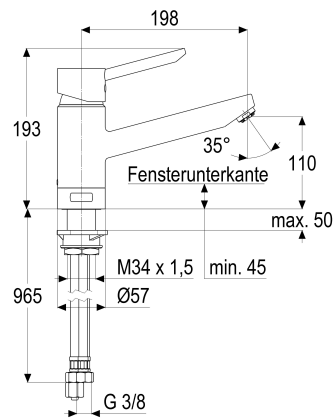

Z065838-00010 SH KÜCHENARMATUR EHM MALTA ND

Produktabbildung

Maßzeichnung

Produktbeschreibung

Küchenarmatur Niederdruck  
 chrom  
 Flexschläuche 3/8" DIN DVGW  
 Strahlregler Niederdruck  
 für drucklose Heißwasserbereiter  
 mit Schaftverschraubung  
 mit Durchflussbegrenzer 5 l/min

Ausschreibungstext

Z065838-00010  
 Heinrich Schulte  
 Küchenarmatur Niederdruck  
 malta  
 chrom  
 Ausladung 200 mm  
 Höhe bis Strahlregler 110 mm  
 Maximale Höhe 195 mm  
 Kartusche 44 mm  
 mit Heißwasser- und Durchflussbegrenzer  
 Auslauf schwenkbar  
 Werkstoffe nach TrinkwV und UBA  
 Hebel Metall  
 Flexschläuche 3/8" DIN DVGW  
 Strahlregler Niederdruck  
 für Unterfenstermontage  
 für drucklose Heißwasserbereiter  
 mit Schaftverschraubung  
 mit Durchflussbegrenzer 5 l/min

VPE: 1

GTIN: 4020929658386

SCIP: ebdca2ac-63b7-4b26-982a-60482389d9ed

Explosionszeichnung

Ersatzteilliste

Pos.	Beschreibung	Artikel-Nr.
01	SH BEDIENHEBEL	Z009265-00010
02	SH ROSETTE M48 X 1	Z009076-00010
03	SH VERSCHRAUBUNG F. SCHRAUBKAPPE	Z009078-00000
04	SH KARTUSCHE FÜR NORMALDRUCK	Z000070-00000
06	SH ANSCHLAGSCHRAUBE	Z000235-00000
07	SH STRAHLREGLER ND	Z013924-00010
08	SH DICHTUNGSSATZ F.44ER KARTUSCHE	Z001811-00000
12	SH FLEXSCHLAUCH M8 X 1 - 3/8"	Z009098-00000
13	SH FLEXSCHLAUCH M10 X 1 - 3/8"	Z009095-00000
14	SH DURCHFLUSSBEGRENZER 3/8"	Z019389-00000
16	SH SCHAFTVERSCHRAUBUNG M34 X 1,5	Z009196-00000