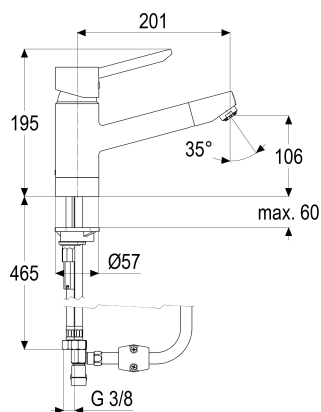

Z065834-00010 SH KÜCHENARMATUR EHM MALTA ND

Produktabbildung

Maßzeichnung

Produktbeschreibung

Küchenarmatur Niederdruck
 chrom
 Flexschläuche 3/8" DIN DVGW
 Strahlregler Niederdruck
 für drucklose Heißwasserbereiter
 mit Metallbrauseschlauch
 eigensicher gegen Rückfließen
 mit Schnellbefestigung
 mit Durchflussbegrenzer 5 l/min

Ausschreibungstext

Z065834-00010
 Heinrich Schulte
 Küchenarmatur Niederdruck
 malta
 chrom
 Ausladung 200 mm
 Höhe bis Strahlregler 105 mm
 Maximale Höhe 195 mm
 Kartusche 44 mm
 mit Heißwasser- und Durchflussbegrenzer
 Auslauf schwenk- und herausziehbar
 Werkstoffe nach TrinkwV und UBA
 Hebel Metall
 Flexschläuche 3/8" DIN DVGW
 Strahlregler Niederdruck
 für Standmontage
 für drucklose Heißwasserbereiter
 mit Metallbrauseschlauch
 eigensicher gegen Rückfließen
 mit Schnellbefestigung
 mit Durchflussbegrenzer 5 l/min

VPE: 1
 GTIN: 4020929658348
 SCIP: a62c876c-ec71-4d7c-9a22-cdc303553835

Explosionszeichnung

Ersatzteilliste

Pos.	Beschreibung	Artikel-Nr.
01	SH BEDIENHEBEL	Z009265-00010
02	SH ROSETTE M48 X 1	Z009076-00010
03	SH VERSCHRAUBUNG F. SCHRAUBKAPPE	Z009078-00000
04	SH KARTUSCHE FÜR NORMALDRUCK	Z000070-00000
06	SH ANSCHLAGSCHRAUBE	Z000235-00000
08	SH AUSZUGSCHLAUCH FÜR KÜCHENARM.	Z028804-00010
09	SH STRAHLREGLER ND	Z013924-00010
12	SH DICHTUNGSSATZ F.44ER KARTUSCHE	Z001810-00000
15	SH GEWINDESTANGE M8 X 130	Z009072-00000
16	SH FLEXSCHLAUCH M8 X 1 - 3/8"	Z009177-00000
17	SH DURCHFLUSSBEGRENZER 3/8"	Z019389-00000
18	SH RÜCKFLUSSVERHINDERER 3/8"	Z028903-00010
19	SH T-ST. 3/8" IG X 3/8" AG X M15	Z019394-00010
20	SH BLEIGEWICHT	Z000287-00000
21	SH SCHNELLVERSCHRAUBUNG KOMPLETT	Z009295-00000