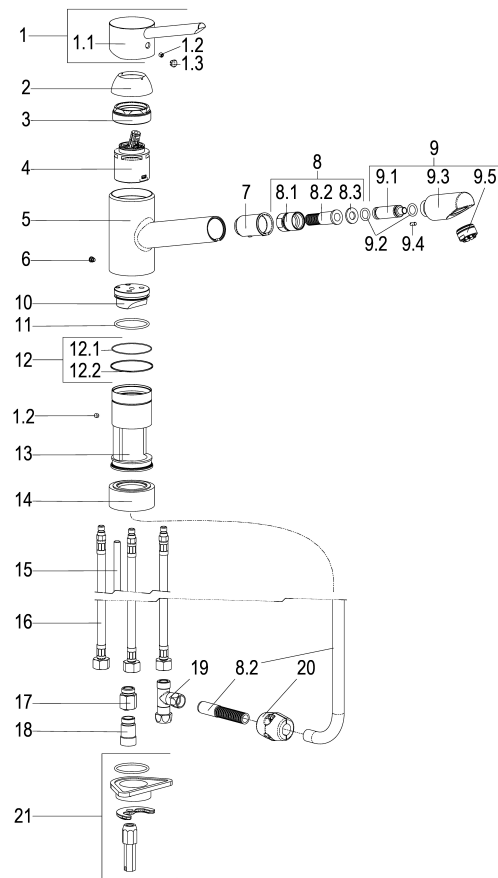

Z065834-00010 SH KÜCHENARMATUR EHM MALTA ND

Produktabbildung

Maßzeichnung

Produktbeschreibung

Küchenarmatur Niederdruck
 chrom
 Flexschläuche 3/8" DIN DVGW
 Strahlregler Niederdruck
 für drucklose Heißwasserbereiter
 mit Metallbrauseschlauch
 eigensicher gegen Rückfließen
 mit Schnellbefestigung
 mit Durchflussbegrenzer 5 l/min

Ausschreibungstext

Z065834-00010
 Heinrich Schulte
 Küchenarmatur Niederdruck
 malta
 chrom
 Ausladung 200 mm
 Höhe bis Strahlregler 105 mm
 Maximale Höhe 195 mm
 Kartusche 44 mm
 mit Heißwasser- und Durchflussbegrenzer
 Auslauf schwenk- und herausziehbar
 Werkstoffe nach TrinkwV und UBA
 Hebel Metall
 Flexschläuche 3/8" DIN DVGW
 Strahlregler Niederdruck
 für Standmontage
 für drucklose Heißwasserbereiter
 mit Metallbrauseschlauch
 eigensicher gegen Rückfließen
 mit Schnellbefestigung
 mit Durchflussbegrenzer 5 l/min

VPE: 1
 GTIN: 4020929658348
 SCIP: a62c876c-ec71-4d7c-9a22-cdc303553835

Explosionszeichnung

Ersatzteilliste

Pos.	Beschreibung	Artikel-Nr.
01	SH BEDIENHEBEL	Z009265-00010
02	SH ROSETTE M48 X 1	Z009076-00010
03	SH VERSCHRAUBUNG F. SCHRAUBKAPPE	Z009078-00000
04	SH KARTUSCHE FÜR NORMALDRUCK	Z000070-00000
06	SH ANSCHLAGSCHRAUBE	Z000235-00000
08	SH AUSZUGSCHLAUCH FÜR KÜCHENARM.	Z028804-00010
09	SH STRAHLREGLER ND	Z013924-00010
12	SH DICHTUNGSSATZ F.44ER KARTUSCHE	Z001810-00000
15	SH GEWINDESTANGE M8 X 130	Z009072-00000
16	SH FLEXSCHLAUCH M8 X 1 - 3/8"	Z009177-00000
17	SH DURCHFLUSSBEGRENZER 3/8"	Z019389-00000
18	SH RÜCKFLUSSVERHINDERER 3/8"	Z028903-00010
19	SH T-ST. 3/8" IG X 3/8" AG X M15	Z019394-00010
20	SH BLEIGEWICHT	Z000287-00000
21	SH SCHNELLVERSCHRAUBUNG KOMPLETT	Z009295-00000