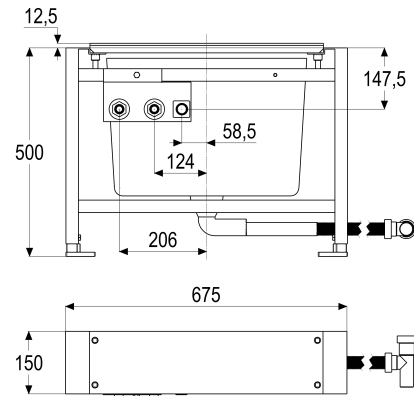

Z063435-00000 SH WANNENRANDELEMENT

Produktabbildung

Maßzeichnung

Produktbeschreibung

Wannenrandelement
mit Montagegestell
mit Schlauchkasten
horizontal justierbar
mit Eckventilen 1/2"x1/2"
mit Befestigungsmaterial

Ausschreibungstext

Z063435-00000
Heinrich Schulte
Wannenrandelement
alpha_400
für Wannenrandmontage
mit Montagegestell
mit Schlauchkasten
horizontal justierbar
mit Eckventilen 1/2"x1/2"
mit Befestigungsmaterial