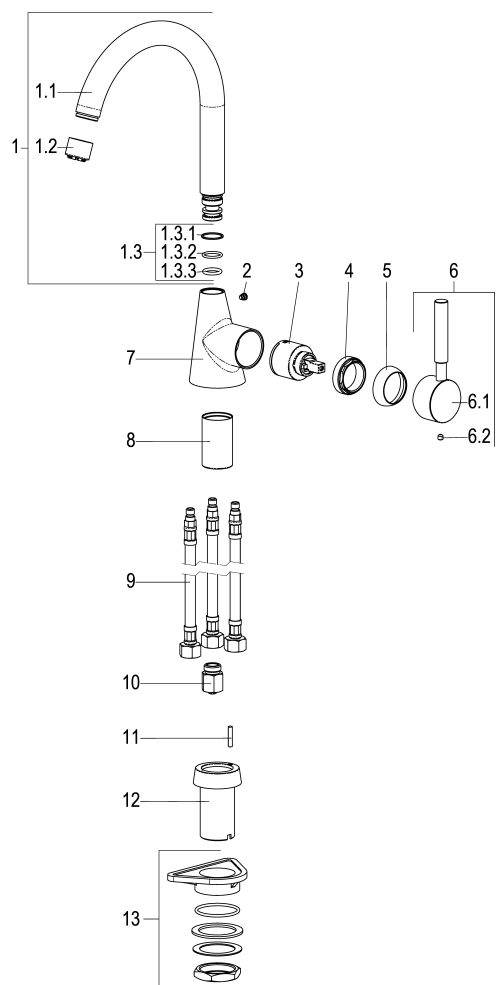

Z062838-00010 SH KÜCHENARM.VIVANA ND SEITENGST.

Produktabbildung

Maßzeichnung

Produktbeschreibung

Küchenarmatur Niederdruck
 chrom
 Flexschläuche 3/8" DIN DVGW
 Strahlregler Niederdruck
 für drucklose Heißwasserbereiter
 seitengesteuert
 mit Schaftverschraubung
 mit Durchflussbegrenzer 5 l/min

Ausschreibungstext

Z062838-00010
 Heinrich Schulte
 Küchenarmatur Niederdruck
 vivana
 chrom
 Ausladung 180 mm
 Höhe bis Strahlregler 190 mm
 Maximale Höhe 280 mm
 Kartusche 35 mm
 mit Heißwasser- und Durchflussbegrenzer
 Auslauf schwenkbar
 Werkstoffe nach TrinkwV und UBA
 Hebel Metall
 Flexschläuche 3/8" DIN DVGW
 Strahlregler Niederdruck
 für Unterfenstermontage
 für drucklose Heißwasserbereiter
 seitengesteuert
 mit Schaftverschraubung
 mit Durchflussbegrenzer 5 l/min

VPE: 1

GTIN: 4020929628389

SCIP: 56604dd5-2495-4458-8b18-be424eb2af37

Explosionszeichnung

Ersatzteilliste

Pos.	Beschreibung	Artikel-Nr.
01	SH AUSLAUF FÜR EHM KÜCHENARMATUR	Z013069-00010
02	SH ANSCHLAGSCHRAUBE	Z000235-00000
03	SH KARTUSCHE FÜR NIEDERDRUCK	Z000074-00000
05	SH ROSETTE M37 X 1,5 / D:39,7X12	Z009110-00010
06	SH BEDIENUNGSHEBEL	Z000987-00010
09	SH ANSCHLUSSSCHLAUCH	Z009102-00010
10	SH DURCHFLUSSBEGRENZER 3/8"	Z019389-00000
13	SH SCHAFTVERSCHRAUBUNG M34 X 1,5	Z009196-00000

Durchflussdiagramm