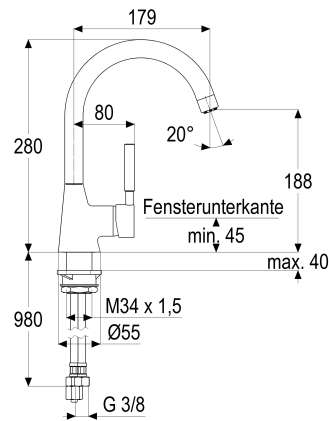

Z062838-00010 SH KÜCHENARM.VIVANA ND SEITENGST.

Produktabbildung

Maßzeichnung

Produktbeschreibung

Küchenarmatur Niederdruck
 chrom
 Flexschläuche 3/8" DIN DVGW
 Strahlregler Niederdruck
 für drucklose Heißwasserbereiter
 seitengesteuert
 mit Schaftverschraubung
 mit Durchflussbegrenzer 5 l/min

Ausschreibungstext

Z062838-00010
 Heinrich Schulte
 Küchenarmatur Niederdruck
 vivana
 chrom
 Ausladung 180 mm
 Höhe bis Strahlregler 190 mm
 Maximale Höhe 280 mm
 Kartusche 35 mm
 mit Heißwasser- und Durchflussbegrenzer
 Auslauf schwenkbar
 Werkstoffe nach TrinkwV und UBA
 Hebel Metall
 Flexschläuche 3/8" DIN DVGW
 Strahlregler Niederdruck
 für Unterfenstermontage
 für drucklose Heißwasserbereiter
 seitengesteuert
 mit Schaftverschraubung
 mit Durchflussbegrenzer 5 l/min

VPE: 1

GTIN: 4020929628389

SCIP: 56604dd5-2495-4458-8b18-be424eb2af37

Explosionszeichnung

Ersatzteilliste

Pos.	Beschreibung	Artikel-Nr.
01	SH AUSLAUF FÜR EHM KÜCHENARMATUR	Z013069-00010
02	SH ANSCHLAGSCHRAUBE	Z000235-00000
03	SH KARTUSCHE FÜR NIEDERDRUCK	Z000074-00000
05	SH ROSETTE M37 X 1,5 / D:39,7X12	Z009110-00010
06	SH BEDIENUNGSHEBEL	Z000987-00010
09	SH ANSCHLUSSSCHLAUCH	Z009102-00010
10	SH DURCHFLUSSBEGRENZER 3/8"	Z019389-00000
13	SH SCHAFTVERSCHRAUBUNG M34 X 1,5	Z009196-00000

Durchflussdiagramm