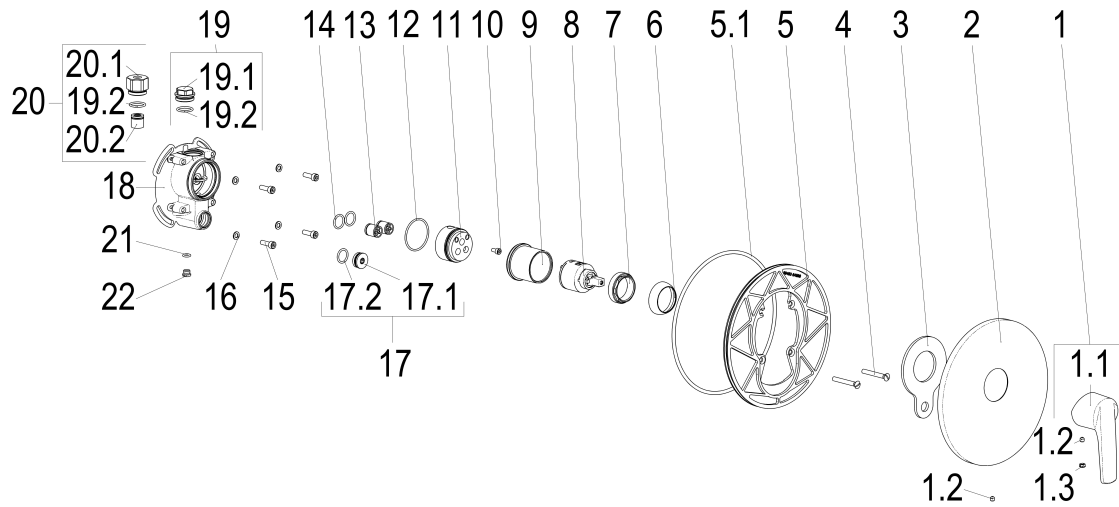

Z059698-00010 SH BRAUSEARM. ALPHA\_300 TEC-BOX

Produktabbildung

Maßzeichnung

Produktbeschreibung

Fertigbauset Brausearmatur  
 chrom  
 Geräuschprüfzeichen PA-IX 7389/IIB  
 mit Montagetiefenausgleich  
 Steuergehäuse +/- 18 Grad verstellbar  
 eigensicher gegen Rückfließen

Ausschreibungstext

Z059698-00010  
 Heinrich Schulte  
 Fertigbauset Brausearmatur  
 alpha\_300  
 chrom  
 Rosettenbreite 178 mm  
 Kartusche 35 mm  
 mit Heißwasserbegrenzer  
 Werkstoffe nach TrinkwV und UBA  
 Hebel Metall  
 Geräuschprüfzeichen PA-IX 7389/IIB  
 Montage mit Tec-box  
 mit Montagetiefenausgleich  
 Steuergehäuse +/- 18 Grad verstellbar  
 eigensicher gegen Rückfließen  
 optionales Zubehör mit Rohrbelüfter

VPE: 1

GTIN: 4020929596985

SCIP: ddd73efd-82c8-4b7d-8fbe-ef57a7a28d2d

Explosionszeichnung

Ersatzteilliste

Pos.	Beschreibung	Artikel-Nr.
01	SH BEDIENUNGSHABEL ALPHA_300	Z059990-00010
02	SH ROSETTE FÜR UP BRAUSEARMATUR	Z069698-50010
04	SH SENKKOPFSCHRAUBE M5 x 40	Z000073-00000
06	SH ROSETTE M37 X 1,5 / D:39,7X12	Z009110-00010
07	SH VERSCHRAUBUNG ZU SERIE 62	Z009111-00000
08	SH KARTUSCHE FÜR NORMALDRUCK	Z009200-00000
13	SH RÜCKFLUSSVERHINDERER PATRONE	Z028910-00000
19	SH GEWINDESTOPFEN M22x1	Z000184-00000
20	SH ROHRBELÜFTER FÜR TEC- BOX	Z028900-00000

Durchflussdiagramm