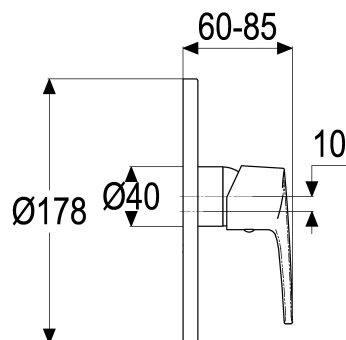

Z059698-00010 SH BRAUSEARM. ALPHA\_300 TEC-BOX

Produktabbildung

Maßzeichnung

Produktbeschreibung

Fertigbauset Brausearmatur  
 chrom  
 Geräuschprüfzeichen PA-IX 7389/IIB  
 mit Montagetiefenausgleich  
 Steuergehäuse +/- 18 Grad verstellbar  
 eigensicher gegen Rückfließen

Ausschreibungstext

Z059698-00010  
 Heinrich Schulte  
 Fertigbauset Brausearmatur  
 alpha\_300  
 chrom  
 Rosettenbreite 178 mm  
 Kartusche 35 mm  
 mit Heißwasserbegrenzer  
 Werkstoffe nach TrinkwV und UBA  
 Hebel Metall  
 Geräuschprüfzeichen PA-IX 7389/IIB  
 Montage mit Tec-box  
 mit Montagetiefenausgleich  
 Steuergehäuse +/- 18 Grad verstellbar  
 eigensicher gegen Rückfließen  
 optionales Zubehör mit Rohrbelüfter

VPE: 1

GTIN: 4020929596985

SCIP: ddd73efd-82c8-4b7d-8fbe-ef57a7a28d2d

Explosionszeichnung

Ersatzteilliste

Pos.	Beschreibung	Artikel-Nr.
01	SH BEDIENUNGSHABEL ALPHA_300	Z059990-00010
02	SH ROSETTE FÜR UP BRAUSEARMATUR	Z069698-50010
04	SH SENKKOPFSCHRAUBE M5 x 40	Z000073-00000
06	SH ROSETTE M37 X 1,5 / D:39,7X12	Z009110-00010
07	SH VERSCHRAUBUNG ZU SERIE 62	Z009111-00000
08	SH KARTUSCHE FÜR NORMALDRUCK	Z009200-00000
13	SH RÜCKFLUSSVERHINDERER PATRONE	Z028910-00000
19	SH GEWINDESTOPFEN M22x1	Z000184-00000
20	SH ROHRBELÜFTER FÜR TEC- BOX	Z028900-00000

Optionales Zubehör

Beschreibung	Artikel-Nr.
SH SCHLAUCHBRAUSEGARN. ASCONA_1	Z051531-00010
SH STABHANDBRAUSE 1/2" CHROM	Z093114-00010
SH UNIVERSALVERLÄNGERUNG TEC- BOX	Z009470-00000
SH KOPFBRAUSE ASCONA_1	Z051535-00010
SH STEUERKÖRPER TEC-BOX	Z069485-10005
SH WANDBRAUSEHALTER STANDARD	Z093705-00010
SH WANDANSCHLUSSBOGEN VARIABLE ET	Z093747-00010
SH REGENBRAUSE ASCONA_1	Z051536-00010
SH WANDSTANGENSET ASCONA_1	Z051533-00010
SH UNIVERSALVERLÄNGERUNG TEC- BOX	Z009471-00000
SH WANDSTANGENSET ASCONA_1	Z051532-00010
SH TEC-BOX EINBAUSET	Z051485-00000
SH DUSCHSYSTEM ASCONA_1	Z051534-00010