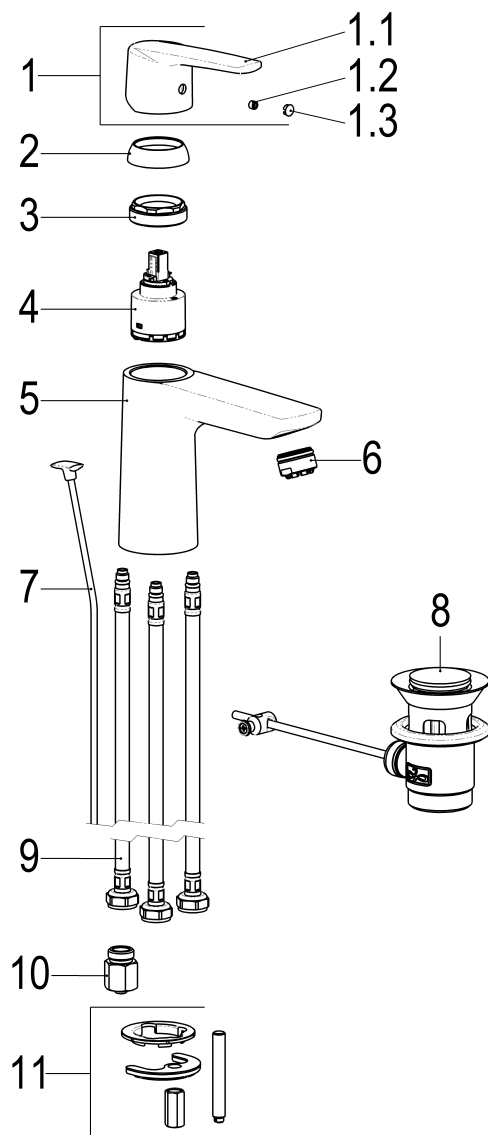

Z059165-00010 SH WT EHM ALPHA\_300 NIEDERDRUCK

Produktabbildung

Maßzeichnung

Produktbeschreibung

Waschtischarmatur XL Niederdruck  
 chrom  
 Flexschläuche 3/8" DIN DVGW  
 Strahlregler Niederdruck  
 für drucklose Heißwasserbereiter  
 mit Ablaufgarnitur 1 1/4"  
 mit Befestigungssatz  
 mit Durchflussbegrenzer 5 l/min

Ausschreibungstext

Z059165-00010  
 Heinrich Schulte  
 Waschtischarmatur XL Niederdruck  
 alpha\_300  
 chrom  
 Ausladung 120 mm  
 Höhe bis Strahlregler 95 mm  
 Maximale Höhe 160 mm  
 Kartusche 35 mm  
 mit Heißwasser- und Durchflussbegrenzer  
 Werkstoffe nach TrinkwV und UBA  
 Hebel Metall  
 Flexschläuche 3/8" DIN DVGW  
 Strahlregler Niederdruck  
 für Standmontage  
 für drucklose Heißwasserbereiter  
 mit Ablaufgarnitur 1 1/4"  
 mit Befestigungssatz  
 mit Durchflussbegrenzer 5 l/min

VPE: 1

GTIN: 4020929591669

SCIP: 243d6493-ee93-4ebc-b8a0-07c36f156499

Explosionszeichnung

Ersatzteilliste

| Pos. | Beschreibung                        | Artikel-Nr.   |
|------|-------------------------------------|---------------|
| 01   | SH BEDIENUNGSHEBEL<br>ALPHA_300     | Z059990-00010 |
| 02   | SH ROSETTE M37 X 1,5 /<br>D:39,7X12 | Z009110-00010 |
| 04   | SH KARTUSCHE FÜR<br>NIEDERDRUCK     | Z000074-00000 |
| 06   | SH STRAHLREGLER ND                  | Z013924-00010 |
| 07   | SH ZUGSTANGE MIT KNOPF              | Z009187-00010 |
| 08   | SH ABLAUFGARNITUR<br>KOMPLETT       | Z001128-00010 |
| 09   | SH FLEXSCHLAUCH M8 X 1 - 3/8"       | Z009075-00000 |
| 10   | SH DURCHFLUSSBEGRENZER<br>3/8"      | Z019389-00000 |
| 11   | SH BEFESTIGUNGSSATZ M8 x<br>57MM    | Z000616-00000 |

Optionales Zubehör

| Beschreibung                         | Artikel-Nr.   |
|--------------------------------------|---------------|
| SH THERMOSTAT-ECKVENTIL<br>ALPHA_300 | Z055567-00010 |

Durchflussdiagramm