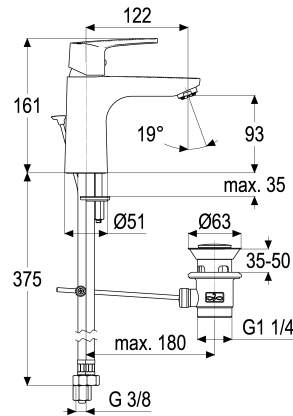

Z059165-00010 SH WT EHM ALPHA\_300 NIEDERDRUCK

Produktabbildung

Maßzeichnung

Produktbeschreibung

Waschtischarmatur XL Niederdruck  
 chrom  
 Flexschläuche 3/8" DIN DVGW  
 Strahlregler Niederdruck  
 für drucklose Heißwasserbereiter  
 mit Ablaufgarnitur 1 1/4"  
 mit Befestigungssatz  
 mit Durchflussbegrenzer 5 l/min

Ausschreibungstext

Z059165-00010  
 Heinrich Schulte  
 Waschtischarmatur XL Niederdruck  
 alpha\_300  
 chrom  
 Ausladung 120 mm  
 Höhe bis Strahlregler 95 mm  
 Maximale Höhe 160 mm  
 Kartusche 35 mm  
 mit Heißwasser- und Durchflussbegrenzer  
 Werkstoffe nach TrinkwV und UBA  
 Hebel Metall  
 Flexschläuche 3/8" DIN DVGW  
 Strahlregler Niederdruck  
 für Standmontage  
 für drucklose Heißwasserbereiter  
 mit Ablaufgarnitur 1 1/4"  
 mit Befestigungssatz  
 mit Durchflussbegrenzer 5 l/min

VPE: 1

GTIN: 4020929591669

SCIP: 243d6493-ee93-4ebc-b8a0-07c36f156499

Explosionszeichnung

Ersatzteilliste

| Pos. | Beschreibung                        | Artikel-Nr.   |
|------|-------------------------------------|---------------|
| 01   | SH BEDIENUNGSHEBEL<br>ALPHA_300     | Z059990-00010 |
| 02   | SH ROSETTE M37 X 1,5 /<br>D:39,7X12 | Z009110-00010 |
| 04   | SH KARTUSCHE FÜR<br>NIEDERDRUCK     | Z000074-00000 |
| 06   | SH STRAHLREGLER ND                  | Z013924-00010 |
| 07   | SH ZUGSTANGE MIT KNOPF              | Z009187-00010 |
| 08   | SH ABLAUFGARNITUR<br>KOMPLETT       | Z001128-00010 |
| 09   | SH FLEXSCHLAUCH M8 X 1 - 3/8"       | Z009075-00000 |
| 10   | SH DURCHFLUSSBEGRENZER<br>3/8"      | Z019389-00000 |
| 11   | SH BEFESTIGUNGSSATZ M8 x<br>57MM    | Z000616-00000 |

Optionales Zubehör

| Beschreibung                         | Artikel-Nr.   |
|--------------------------------------|---------------|
| SH THERMOSTAT-ECKVENTIL<br>ALPHA_300 | Z055567-00010 |

Durchflussdiagramm