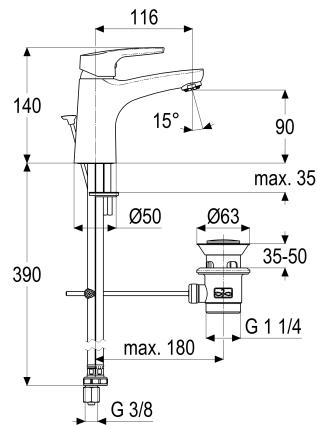

Z058165-00010 SH WT EHM ALPHA_100 XL NIEDERDR.

Produktabbildung

Maßzeichnung

Produktbeschreibung

Waschtischarmatur hoch Niederdruck
 chrom
 Flexschläuche 3/8" DIN DVGW
 Strahlregler Niederdruck
 für drucklose Heißwasserbereiter
 mit Ablaufgarnitur 1 1/4"
 mit Befestigungssatz
 mit Durchflussbegrenzer 5 l/min

Ausschreibungstext

Z058165-00010
 Heinrich Schulte
 Waschtischarmatur hoch Niederdruck
 alpha_100
 chrom
 Ausladung 115 mm
 Höhe bis Strahlregler 90 mm
 Maximale Höhe 140 mm
 Kartusche 35 mm
 mit Heißwasser- und Durchflussbegrenzer
 Werkstoffe nach TrinkwV und UBA
 Hebel Metall
 Flexschläuche 3/8" DIN DVGW
 Strahlregler Niederdruck
 für Standmontage
 für drucklose Heißwasserbereiter
 mit Ablaufgarnitur 1 1/4"
 mit Befestigungssatz
 mit Durchflussbegrenzer 5 l/min

VPE: 1
 GTIN: 4020929313056

Explosionszeichnung

Ersatzteilliste

Pos.	Beschreibung	Artikel-Nr.
01	SH BEDIENUNGSHEBEL ALPHA_100	Z056990-00010
02	SH ROSETTE M37 X 1,5 / D:39,7X12	Z009110-00010
04	SH KARTUSCHE FÜR NIEDERDRUCK	Z000074-00000
06	SH STRAHLREGLER ND	Z013924-00010
07	SH ZUGSTANGE MIT KNOPF	Z009187-00010
08	SH ABLAUFGARNITUR KUNSTSTOFF	Z001129-00010
09	SH FLEXSCHLAUCH M8 X 1 - 3/8"	Z009075-00000
10	SH DURCHFLUSSBEGRENZER 3/8"	Z019389-00000
11	SH BEFESTIGUNGSSATZ M8 x 57MM	Z000606-00000