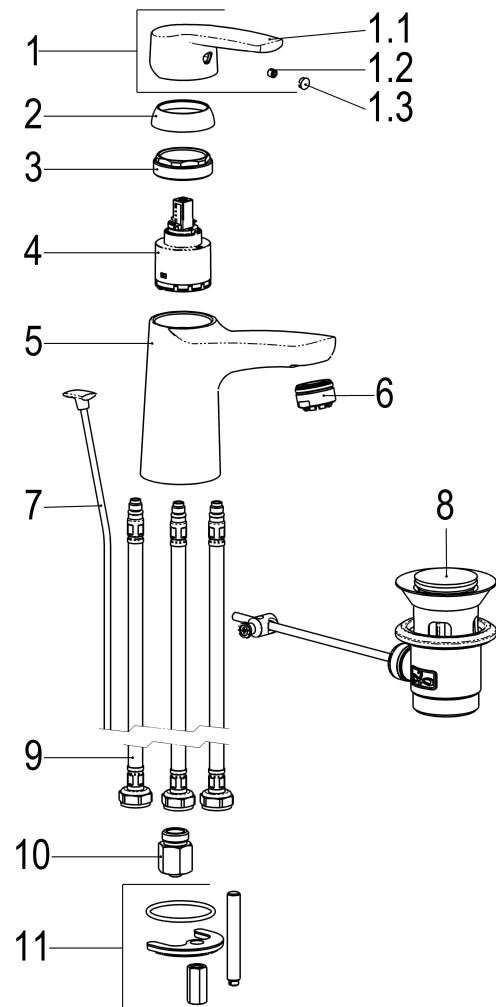

Z058165-00010 SH WT EHM ALPHA_100 XL NIEDERDR.

Produktabbildung

Maßzeichnung

Produktbeschreibung

Waschtischarmatur hoch Niederdruck
 chrom
 Flexschläuche 3/8" DIN DVGW
 Strahlregler Niederdruck
 für drucklose Heißwasserbereiter
 mit Ablaufgarnitur 1 1/4"
 mit Befestigungssatz
 mit Durchflussbegrenzer 5 l/min

Ausschreibungstext

Z058165-00010
 Heinrich Schulte
 Waschtischarmatur hoch Niederdruck
 alpha_100
 chrom
 Ausladung 115 mm
 Höhe bis Strahlregler 90 mm
 Maximale Höhe 140 mm
 Kartusche 35 mm
 mit Heißwasser- und Durchflussbegrenzer
 Werkstoffe nach TrinkwV und UBA
 Hebel Metall
 Flexschläuche 3/8" DIN DVGW
 Strahlregler Niederdruck
 für Standmontage
 für drucklose Heißwasserbereiter
 mit Ablaufgarnitur 1 1/4"
 mit Befestigungssatz
 mit Durchflussbegrenzer 5 l/min

VPE: 1
 GTIN: 4020929313056

Explosionszeichnung

Ersatzteilliste

Pos.	Beschreibung	Artikel-Nr.
01	SH BEDIENUNGSHEBEL ALPHA_100	Z056990-00010
02	SH ROSETTE M37 X 1,5 / D:39,7X12	Z009110-00010
04	SH KARTUSCHE FÜR NIEDERDRUCK	Z000074-00000
06	SH STRAHLREGLER ND	Z013924-00010
07	SH ZUGSTANGE MIT KNOPF	Z009187-00010
08	SH ABLAUFGARNITUR KUNSTSTOFF	Z001129-00010
09	SH FLEXSCHLAUCH M8 X 1 - 3/8"	Z009075-00000
10	SH DURCHFLUSSBEGRENZER 3/8"	Z019389-00000
11	SH BEFESTIGUNGSSATZ M8 x 57MM	Z000606-00000

Durchflussdiagramm