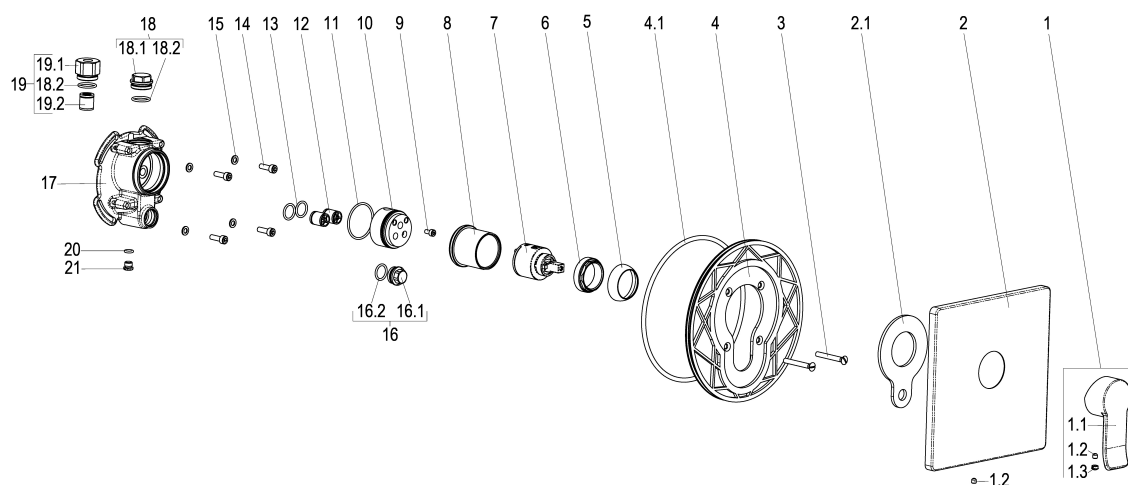

Z055698-00010 SH BRAUSEARM. EHM ALPHA-STYLE_600

Produktabbildung

Maßzeichnung

Produktbeschreibung

Fertigbauset Brausearmatur
 chrom
 mit Montagetiefenausgleich
 Steuergehäuse +/- 18 Grad verstellbar
 eigensicher gegen Rückfließen

Ausschreibungstext

Z055698-00010
 Heinrich Schulte
 Fertigbauset Brausearmatur
 alpha-style_600
 chrom
 Rosettenbreite 178 mm
 Kartusche 35 mm
 mit Heißwasserbegrenzer
 Werkstoffe nach TrinkwV und UBA
 Hebel Metall
 Montage mit Tec-box
 mit Montagetiefenausgleich
 Steuergehäuse +/- 18 Grad verstellbar
 eigensicher gegen Rückfließen
 optionales Zubehör mit Rohrbelüfter

VPE: 1

GTIN: 4020929100144

SCIP: 1929b74b-8a62-4135-8d36-d93eafd96f02

Explosionszeichnung

Ersatzteilliste

Pos.	Beschreibung	Artikel-Nr.
01	SH BEDIENHEBEL ALPHA-STYLE_600	Z055990-00010
02	SH ROSETTE FÜR UP BRAUSEARMATUR	Z069698-50011
03	SH SENKKOPFSCHRAUBE M5 x 40	Z000073-00000
05	SH ROSETTE M37 X 1,5 / D:39,7X12	Z009110-00010
06	SH VERSCHRAUBUNG ZU SERIE 62	Z009111-00000
07	SH KARTUSCHE FÜR NORMALDRUCK	Z009200-00000
12	SH RÜCKFLUSSVERHINDERER PATRONE	Z028910-00000
19	SH ROHRBELÜFTER FÜR TEC-BOX	Z028900-00000

Optionales Zubehör

Beschreibung	Artikel-Nr.
SH UNIVERSALVERLÄNGERUNG TEC-BOX	Z009470-00000
SH REGENBRAUSE ALPHA_400	Z069536-00010
SH SCHLAUCHBRAUSEGARN. ALPHA_400	Z069531-00010
SH STEUERKÖRPER TEC-BOX	Z069485-10005
SH DUSCHSYSTEM ALPHA_400	Z069534-00010
SH WANDSTANGENSET ALPHA_400	Z069532-00010
SH WANDBRAUSEHALTER ECKIG	Z069512-00010
SH UNIVERSALVERLÄNGERUNG TEC-BOX	Z009471-00000
SH WANDSTANGENSET ALPHA_400	Z069533-00010
SH HANDBRAUSE QUADRAL III 1/2"	Z093113-00010
SH WANDANSCHLUSSBOGEN ALPHA_400	Z069511-00010
SH KOPFBRAUSE ALPHA_400	Z069535-00010
SH TEC-BOX EINBAUSET	Z051485-00000