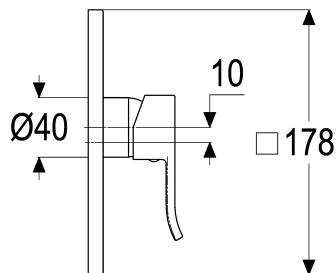

Z055698-00010 SH BRAUSEARM. EHM ALPHA-STYLE_600

Produktabbildung

Maßzeichnung

Produktbeschreibung

Fertigbauset Brausearmatur
 chrom
 mit Montagetiefenausgleich
 Steuergehäuse +/- 18 Grad verstellbar
 eigensicher gegen Rückfließen

Ausschreibungstext

Z055698-00010
 Heinrich Schulte
 Fertigbauset Brausearmatur
 alpha-style_600
 chrom
 Rosettenbreite 178 mm
 Kartusche 35 mm
 mit Heißwasserbegrenzer
 Werkstoffe nach TrinkwV und UBA
 Hebel Metall
 Montage mit Tec-box
 mit Montagetiefenausgleich
 Steuergehäuse +/- 18 Grad verstellbar
 eigensicher gegen Rückfließen
 optionales Zubehör mit Rohrbelüfter

VPE: 1

GTIN: 4020929100144

SCIP: 1929b74b-8a62-4135-8d36-d93eafd96f02

Explosionszeichnung

Ersatzteilliste

Pos.	Beschreibung	Artikel-Nr.
01	SH BEDIENHEBEL ALPHA-STYLE_600	Z055990-00010
02	SH ROSETTE FÜR UP BRAUSEARMATUR	Z069698-50011
03	SH SENKKOPFSCHRAUBE M5 x 40	Z000073-00000
05	SH ROSETTE M37 X 1,5 / D:39,7X12	Z009110-00010
06	SH VERSCHRAUBUNG ZU SERIE 62	Z009111-00000
07	SH KARTUSCHE FÜR NORMALDRUCK	Z009200-00000
12	SH RÜCKFLUSSVERHINDERER PATRONE	Z028910-00000
19	SH ROHRBELÜFTER FÜR TEC-BOX	Z028900-00000

Optionales Zubehör

Beschreibung	Artikel-Nr.
SH UNIVERSALVERLÄNGERUNG TEC-BOX	Z009470-00000
SH REGENBRAUSE ALPHA_400	Z069536-00010
SH SCHLAUCHBRAUSEGARN. ALPHA_400	Z069531-00010
SH STEUERKÖRPER TEC-BOX	Z069485-10005
SH DUSCHSYSTEM ALPHA_400	Z069534-00010
SH WANDSTANGENSET ALPHA_400	Z069532-00010
SH WANDBRAUSEHALTER ECKIG	Z069512-00010
SH UNIVERSALVERLÄNGERUNG TEC-BOX	Z009471-00000
SH WANDSTANGENSET ALPHA_400	Z069533-00010
SH HANDBRAUSE QUADRAL III 1/2"	Z093113-00010
SH WANDANSCHLUSSBOGEN ALPHA_400	Z069511-00010
SH KOPFBRAUSE ALPHA_400	Z069535-00010
SH TEC-BOX EINBAUSET	Z051485-00000