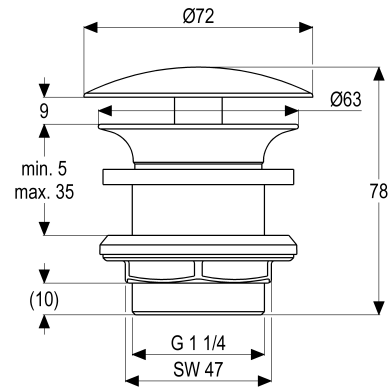

Produktdatenblatt

Z055555-00140 SH ABLAUFGARNITUR PERMANENT

Produktabbildung

Maßzeichnung

Produktbeschreibung

Ablaufgarnitur
chrom
Gewindeanschluss 1 1/4"
mit permanenten Durchlauf
mit Edelstahlstopfen

Ausschreibungstext

Z055555-00140
Heinrich Schulte
Ablaufgarnitur
Zubehör
chrom
Gewindeanschluss 1 1/4"
mit permanenten Durchlauf
mit Edelstahlstopfen

Produktdatenblatt