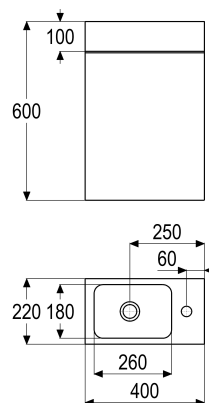

**Z055424-00080 SH NATURSTEINBECKEN WINTEC**

**Produktabbildung**

**Maßzeichnung**

**Produktbeschreibung**

Möbelwaschtisch  
 Modell Stainless Atlas IV  
 Farbe lava  
 Werkstoff kalkhaltiger Naturstein/Holz  
 Blende oben  
 Tür, Anschlag links oder rechts  
 mit Unterschrank

**Ausschreibungstext**

Z055424-00080  
 Heinrich Schulte  
 Möbelwaschtisch  
 Modell Stainless Atlas IV  
 wintec  
 Farbe lava  
 Korpus weiß Hochglanz  
 Front weiß Hochglanz  
 Werkstoff kalkhaltiger Naturstein/Holz  
 Blende oben  
 Tür, Anschlag links oder rechts  
 für Wandmontage  
 mit Unterschrank  
 mit Hahnloch  
 Unterschrank links oder rechts drehend  
 zu montieren durch separate Bodenplatte  
 Natursteinbecken mit Hahnloch  
 links oder rechts zu montieren  
 ohne Überlauf  
 Breite 400 mm  
 Tiefe 220 mm  
 Höhe 600 mm  
 Gewicht 23 Kg