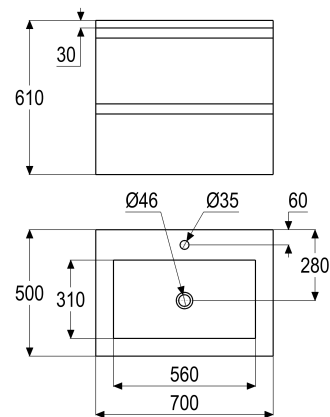

Z055421-00000 SH NATURSTEINBECKEN WINTEC

Produktabbildung

Maßzeichnung

Produktbeschreibung

Möbelwaschtisch
 Modell Piazza
 Farbe grau
 Werkstoff kalkhaltiger Naturstein/Holz
 Auszug oben
 Auszug unten
 mit Unterschrank

Ausschreibungstext

Z055421-00000
 Heinrich Schulte
 Möbelwaschtisch
 Modell Piazza
 wintec
 Farbe grau
 Korpus weiß Hochglanz
 Front weiß Hochglanz
 Werkstoff kalkhaltiger Naturstein/Holz
 Auszug oben
 Auszug unten
 für Wandmontage
 mit Unterschrank
 mit Hahnloch
 mit soft-closing Mechanismus
 ohne Überlauf
 Breite 700 mm
 Tiefe 500 mm
 Höhe 610 mm
 Gewicht 72 Kg