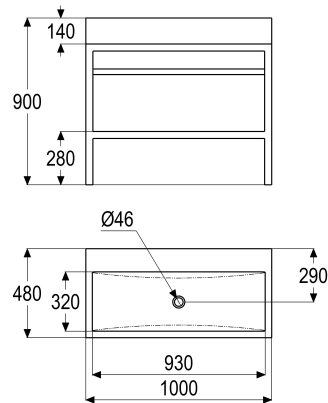

Z055360-00000 SH NATURSTEINBECKEN WINTEC

Produktabbildung

Maßzeichnung

Produktbeschreibung

Waschtisch
 Modell Himalaya
 Farbe grau
 Werkstoff kalkhaltiger Naturstein
 mit Edelstahl-Untergestell

Ausschreibungstext

Z055360-00000
 Heinrich Schulte
 Waschtisch
 Modell Himalaya
 wintec
 Farbe grau
 Werkstoff kalkhaltiger Naturstein
 für Standmontage
 mit Edelstahl-Untergestell
 mit Höhenausgleich, max. 18 mm
 ohne Hahnloch
 ohne Überlauf
 Breite 1000 mm
 Tiefe 480 mm
 Höhe 900 mm
 Gewicht 85 Kg