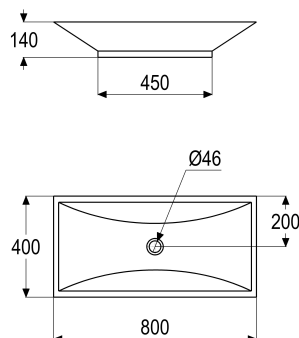

Z055348-00070 SH NATURSTEINBECKEN WINTEC

Produktabbildung

Maßzeichnung

Produktbeschreibung

Aufsatzwaschtisch
 Modell Moreno
 Farbe weiß
 Werkstoff kalkhaltiger Naturstein

Ausschreibungstext

Z055348-00070
 Heinrich Schulte
 Aufsatzwaschtisch
 Modell Moreno
 wintec
 Farbe weiß
 Werkstoff kalkhaltiger Naturstein
 für Möbelmontage
 ohne Überlauf
 Breite 800 mm
 Tiefe 400 mm
 Höhe 140 mm
 Gewicht 32 Kg