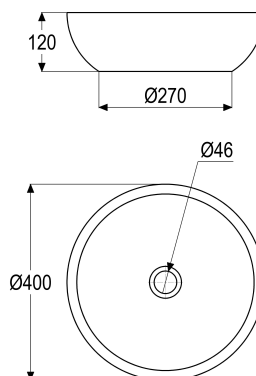

Z055344-00000 SH NATURSTEINBECKEN WINTEC

Produktabbildung

Maßzeichnung

Produktbeschreibung

Aufsatzbecken
 Modell Ural
 Farbe grau
 Werkstoff kalkhaltiger Naturstein

Ausschreibungstext

Z055344-00000
 Heinrich Schulte
 Aufsatzbecken
 Modell Ural
 wintec
 Farbe grau
 Werkstoff kalkhaltiger Naturstein
 für Möbelmontage oder Wandgestell Cloud
 ohne Überlauf
 Durchmesser 400 mm
 Höhe 120 mm
 Gewicht 18 Kg