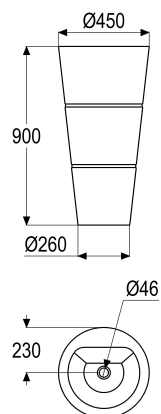

**Z055343-00071 SH NATURSTEINBECKEN WINTEC**

**Produktabbildung**

**Maßzeichnung**

**Produktbeschreibung**

Waschtisch  
 Modell Aphrodite  
 Farbe weiß  
 Werkstoff kalkhaltiger Naturstein

**Ausschreibungstext**

Z055343-00071  
 Heinrich Schulte  
 Waschtisch  
 Modell Aphrodite  
 wintec  
 Farbe weiß  
 Werkstoff kalkhaltiger Naturstein  
 für Standmontage  
 ohne Hahnloch  
 Bodenanschluss möglich  
 ohne Überlauf  
 Durchmesser 450 mm  
 Höhe 900 mm  
 Gewicht 132 Kg