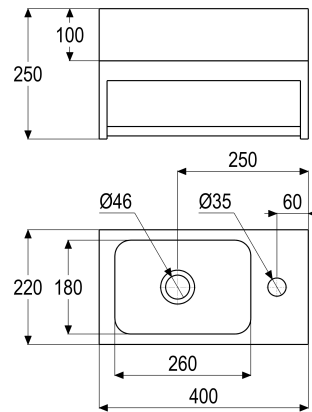

Z055340-00000 SH NATURSTEINBECKEN WINTEC

Produktabbildung

Maßzeichnung

Produktbeschreibung

Waschtisch
 Modell Stainless Atlas IV
 Farbe grau
 Werkstoff kalkhaltiger Naturstein
 mit Edelstahl-Wandgestell

Ausschreibungstext

Z055340-00000
 Heinrich Schulte
 Waschtisch
 Modell Stainless Atlas IV
 wintec
 Farbe grau
 Werkstoff kalkhaltiger Naturstein
 für Wandmontage
 mit Edelstahl-Wandgestell
 mit Hahnloch
 Natursteinbecken mit Hahnloch
 links oder rechts zu montieren
 ohne Überlauf
 Breite 400 mm
 Tiefe 220 mm
 Höhe 250 mm
 Gewicht 65 Kg