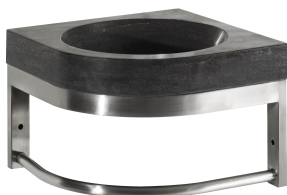

Z055331-00080 SH NATURSTEINBECKEN WINTEC

Produktabbildung

Maßzeichnung

Produktbeschreibung

Waschtisch
 Modell Stainless Atlas III
 Farbe lava
 Werkstoff kalkhaltiger Naturstein
 mit Edelstahl-Wandgestell

Ausschreibungstext

Z055331-00080
 Heinrich Schulte
 Waschtisch
 Modell Stainless Atlas III
 wintec
 Farbe lava
 Werkstoff kalkhaltiger Naturstein
 für Wandmontage
 mit Edelstahl-Wandgestell
 mit Hahnloch
 ohne Überlauf
 Breite 300 mm
 Tiefe 300 mm
 Höhe 200 mm
 Gewicht 10 Kg

VPE: 1
 GTIN: 4020929004077

Optionales Zubehör

Beschreibung	Artikel-Nr.
SH ABLAUFGARNITUR PERMANENT	Z055555-00140
SH PFLEGEMITTEL ANTI FLECK 250 ML	Z055381-00000
SH ABLAUFGARNITUR PERMANENT	Z055555-00010
SH ABLAUFGARNITUR PERMANENT	Z055555-00020
SH TRIPLE EFFECT 500 ML	Z055383-00000
SH FARBTONVERTIEFER 250 ML	Z055382-00000
SH SYPHON QUADRAL DE LUXE MASSIV	Z055559-00010
SH SYPHON STYLE DE LUXE MASSIV	Z055556-00010
SH SYPHON STYLIST DE LUXE MASSIV	Z055557-00010