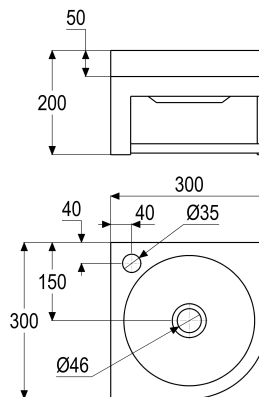

Z055331-00080 SH NATURSTEINBECKEN WINTEC

Produktabbildung

Maßzeichnung

Produktbeschreibung

Waschtisch
 Modell Stainless Atlas III
 Farbe lava
 Werkstoff kalkhaltiger Naturstein
 mit Edelstahl-Wandgestell

Ausschreibungstext

Z055331-00080
 Heinrich Schulte
 Waschtisch
 Modell Stainless Atlas III
 wintec
 Farbe lava
 Werkstoff kalkhaltiger Naturstein
 für Wandmontage
 mit Edelstahl-Wandgestell
 mit Hahnloch
 ohne Überlauf
 Breite 300 mm
 Tiefe 300 mm
 Höhe 200 mm
 Gewicht 10 Kg