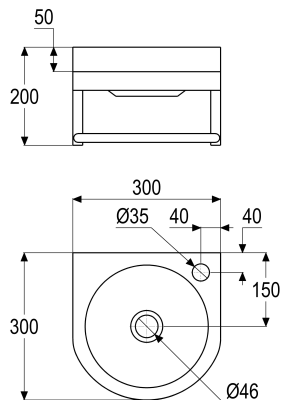

Maßzeichnung

Produktbeschreibung

Waschtisch
Modell Stainless Atlas II
Farbe grau
Werkstoff kalkhaltiger Naturstein
mit Edelstahl-Wandgestell

Ausschreibungstext

Z055330-00000
Heinrich Schulte
Waschtisch
Modell Stainless Atlas II
wintec
Farbe grau
Werkstoff kalkhaltiger Naturstein
für Wandmontage
mit Edelstahl-Wandgestell
mit Hahnloch
ohne Überlauf
Breite 300 mm
Tiefe 300 mm
Höhe 200 mm
Gewicht 9 Kg

VPE: 1
GTIN: 4020929553308