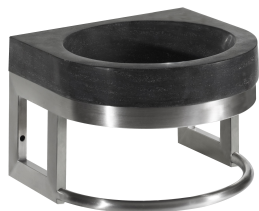

Z055330-00000 SH NATURSTEINBECKEN WINTEC

Produktabbildung

Maßzeichnung

Produktbeschreibung

Waschtisch
 Modell Stainless Atlas II
 Farbe grau
 Werkstoff kalkhaltiger Naturstein
 mit Edelstahl-Wandgestell

Ausschreibungstext

Z055330-00000
 Heinrich Schulte
 Waschtisch
 Modell Stainless Atlas II
 wintec
 Farbe grau
 Werkstoff kalkhaltiger Naturstein
 für Wandmontage
 mit Edelstahl-Wandgestell
 mit Hahnloch
 ohne Überlauf
 Breite 300 mm
 Tiefe 300 mm
 Höhe 200 mm
 Gewicht 9 Kg

VPE: 1
 GTIN: 4020929553308

Optionales Zubehör

Beschreibung	Artikel-Nr.
SH ABLAUFGARNITUR PERMANENT	Z055555-00140
SH PFLEGEMITTEL ANTI FLECK 250 ML	Z055381-00000
SH ABLAUFGARNITUR PERMANENT	Z055555-00010
SH ABLAUFGARNITUR PERMANENT	Z055555-00020
SH TRIPLE EFFECT 500 ML	Z055383-00000
SH FARBTONTVERTIEFER 250 ML	Z055382-00000
SH SYPHON QUADRAL DE LUXE MASSIV	Z055559-00010
SH SYPHON STYLE DE LUXE MASSIV	Z055556-00010
SH SYPHON STYLIST DE LUXE MASSIV	Z055557-00010