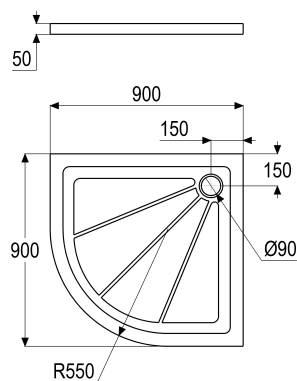

Z055311-00000 SH NATURSTEINBECKEN WINTEC

Produktabbildung

Maßzeichnung

Produktbeschreibung

Duschwanne halbrund
 Modell ST 1009
 Farbe grau
 Werkstoff kalkhaltiger Naturstein

Ausschreibungstext

Z055311-00000
 Heinrich Schulte
 Duschwanne halbrund
 Modell ST 1009
 wintec
 Farbe grau
 Werkstoff kalkhaltiger Naturstein
 Breite 900 mm
 Tiefe 900 mm
 Höhe 50 mm
 Gewicht 80 Kg