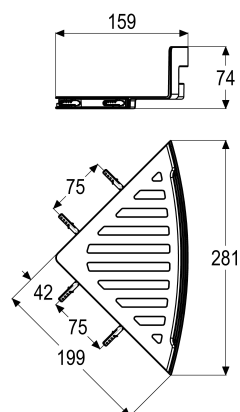

Z046326-00010 SH ECKDUSCHKORB GAMMA_600

Produktabbildung

Maßzeichnung

Produktbeschreibung

Eckduschkorb
 chrom
 mit Wandbefestigung

Ausschreibungstext

Z046326-00010
 Heinrich Schulte
 Eckduschkorb
 alpha-style_600
 chrom
 Wandmontage
 mit Wandbefestigung

VPE: 1
 GTIN: 4020929463263

Explosionszeichnung

Ersatzteilliste

| Pos. | Beschreibung | Artikel-Nr. |
|------|--------------------|---------------|
| 03 | DÜBEL | Z044316-71001 |
| 04 | LINSENKOPFSCHRAUBE | Z044316-71000 |