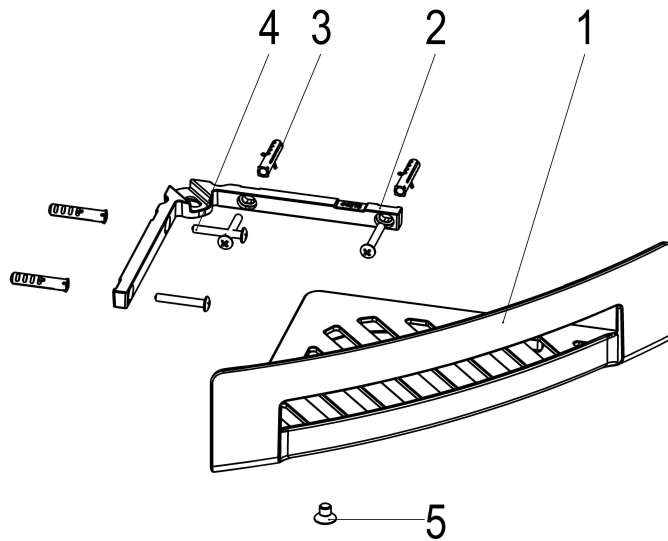

Z046326-00010 SH ECKDUSCHKORB GAMMA_600

Produktabbildung

Maßzeichnung

Produktbeschreibung

Eckduschkorb
 chrom
 mit Wandbefestigung

Ausschreibungstext

Z046326-00010
 Heinrich Schulte
 Eckduschkorb
 alpha-style_600
 chrom
 Wandmontage
 mit Wandbefestigung

VPE: 1
 GTIN: 4020929463263

Explosionszeichnung

Ersatzteilliste

| Pos. | Beschreibung | Artikel-Nr. |
|------|--------------------|---------------|
| 03 | DÜBEL | Z044316-71001 |
| 04 | LINSENKOPFSCHRAUBE | Z044316-71000 |