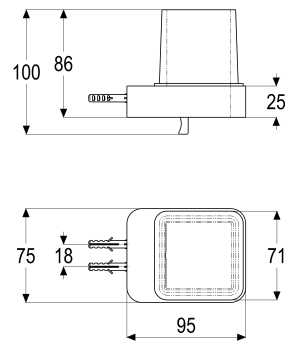

Z044387-00010 SH SEIFENSPENDER GAMMA_400 ECKIG

Produktabbildung

Maßzeichnung

Produktbeschreibung

Seifenspender
 Glas satiniert
 mit Wandbefestigung

Ausschreibungstext

Z044387-00010
 Heinrich Schulte
 Seifenspender
 gamma_400
 Glas satiniert
 Wandhalter chrom
 mit Hebelbetätigung
 Wandmontage
 mit Wandbefestigung