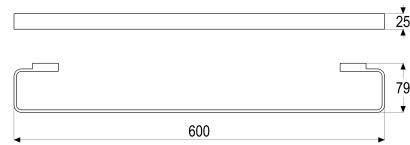

Z044370-00010 SH BADETUCHHALTER 600 GAMMA\_400

Produktabbildung

Maßzeichnung

Produktbeschreibung

Badetuchhalter 600  
chrom  
mit Wandbefestigung

Ausschreibungstext

Z044370-00010  
Heinrich Schulte  
Badetuchhalter 600  
gamma\_400  
chrom  
Länge 600 mm  
Wandmontage  
mit Wandbefestigung