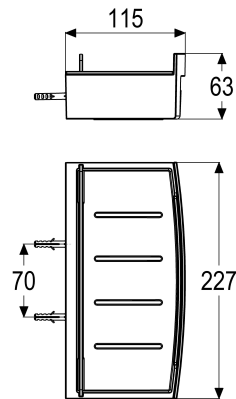

Z044317-00010 SH DUSCHKORB GAMMA_400

Produktabbildung

Maßzeichnung

Produktbeschreibung

Duschkorb
 chrom
 mit Wandbefestigung

Ausschreibungstext

Z044317-00010
 Heinrich Schulte
 Duschkorb
 gamma_400
 chrom
 mit herausnehmbaren Einsatz
 mit Duschwischer
 Wandmontage
 mit Wandbefestigung

VPE: 1
 GTIN: 4020929443173

Explosionszeichnung

Ersatzteilliste

Pos.	Beschreibung	Artikel-Nr.
01	SH DUSCHWISCHER FÜR KORB	Z044317-84000
02	SH EINSATZ FÜR DUSCHKORB	Z044317-84070