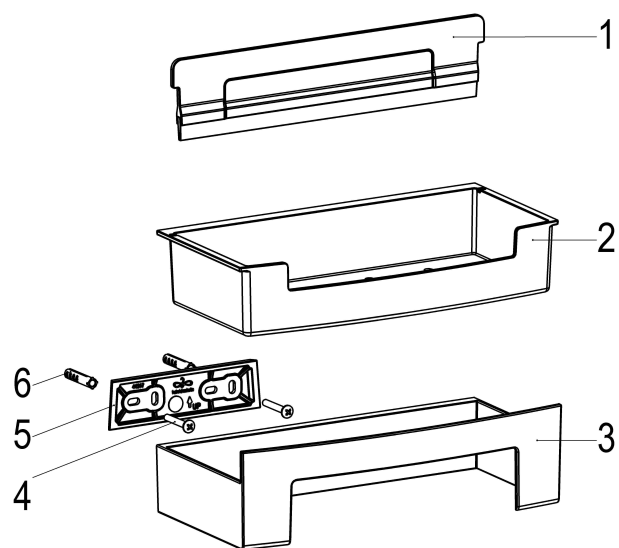

Z044317-00010 SH DUSCHKORB GAMMA_400

Produktabbildung

Maßzeichnung

Produktbeschreibung

Duschkorb
 chrom
 mit Wandbefestigung

Ausschreibungstext

Z044317-00010
 Heinrich Schulte
 Duschkorb
 gamma_400
 chrom
 mit herausnehmbaren Einsatz
 mit Duschwischer
 Wandmontage
 mit Wandbefestigung

VPE: 1
 GTIN: 4020929443173

Explosionszeichnung

Ersatzteilliste

Pos.	Beschreibung	Artikel-Nr.
01	SH DUSCHWISCHER FÜR KORB	Z044317-84000
02	SH EINSATZ FÜR DUSCHKORB	Z044317-84070