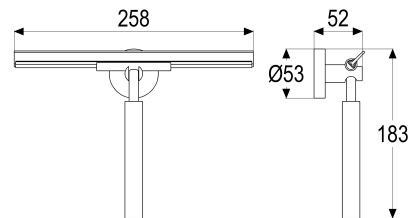

Z043881-00010 SH ERSATZDUSCHWISCHER GAMMA_300

Produktabbildung

Maßzeichnung

Produktbeschreibung

Ersatzduschwischer
ohne Halter

Ausschreibungstext

Z043881-00010
Heinrich Schulte
Ersatzduschwischer
gamma_300
Griff chrom
Wischerlippe grau
ohne Halter