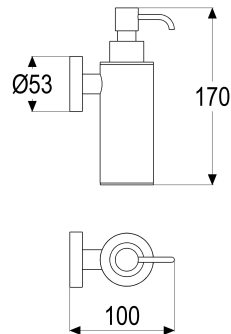

Z043394-00010 SH SEIFENSPENDER METALL GAMMA_300

Produktabbildung

Maßzeichnung

Produktbeschreibung

Seifenspender Metall
 chrom
 mit Wandbefestigung

Ausschreibungstext

Z043394-00010
 Heinrich Schulte
 Seifenspender Metall
 gamma_300
 chrom
 mit Seifeninnenbehälter
 Wandmontage
 mit Wandbefestigung

VPE: 1
 GTIN: 4020929433211

Ersatzteilliste

Pos.	Beschreibung	Artikel-Nr.
00	SH ERSATZPUMPE EINZELN GAMMA_300	Z043386-00010