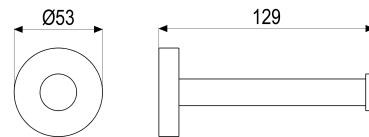

Z043383-00010 SH RESERVEPAPIERHALTER GAMMA\_300

Produktabbildung

Maßzeichnung

Produktbeschreibung

Reservepapierhalter  
 chrom  
 mit Wandbefestigung

Ausschreibungstext

Z043383-00010  
 Heinrich Schulte  
 Reservepapierhalter  
 gamma\_300  
 chrom  
 Wandmontage  
 mit Wandbefestigung