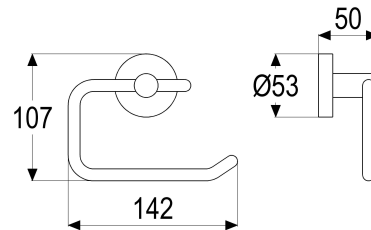

Z043381-00010 SH PAPIERHALTER GAMMA\_300

Produktabbildung

Maßzeichnung

Produktbeschreibung

Papierhalter  
 chrom  
 mit Wandbefestigung

Ausschreibungstext

Z043381-00010  
 Heinrich Schulte  
 Papierhalter  
 gamma\_300  
 chrom  
 ohne Deckel  
 Wandmontage  
 mit Wandbefestigung