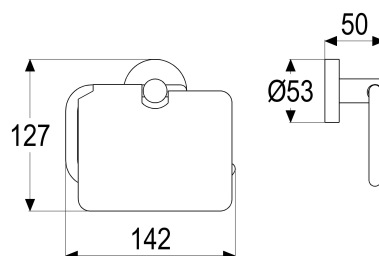

Z043380-00010 SH PAPIERHALTER GAMMA\_300

**Produktabbildung**

**Maßzeichnung**

**Produktbeschreibung**

Papierhalter mit Deckel  
 chrom  
 mit Wandbefestigung

**Ausschreibungstext**

Z043380-00010  
 Heinrich Schulte  
 Papierhalter mit Deckel  
 gamma\_300  
 chrom  
 Wandmontage  
 mit Wandbefestigung