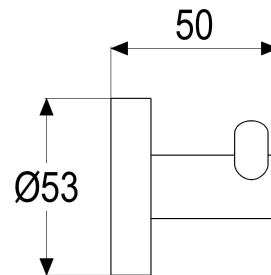

Z043376-00010 SH HANDTUCHH. DOPPELT GAMMA\_300

**Produktabbildung**

**Maßzeichnung**

**Produktbeschreibung**

Handtuchhaken doppelt  
chrom  
mit Wandbefestigung

**Ausschreibungstext**

Z043376-00010  
Heinrich Schulte  
Handtuchhaken doppelt  
gamma\_300  
chrom  
Wandmontage  
mit Wandbefestigung