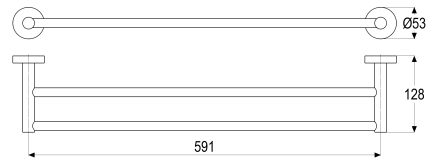

Z043373-00010 SH BADETUCHHALTER 600 GAMMA_300

Produktabbildung

Maßzeichnung

Produktbeschreibung

Badetuchhalter 600 doppelt
 chrom
 mit Wandbefestigung

Ausschreibungstext

Z043373-00010
 Heinrich Schulte
 Badetuchhalter 600 doppelt
 gamma_300
 chrom
 Länge 600 mm
 Wandmontage
 mit Wandbefestigung