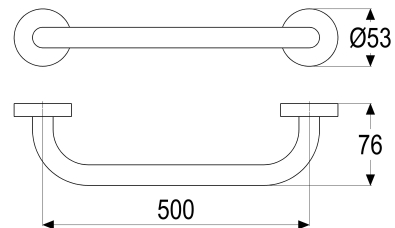

## Produktdatenblatt

Z043368-00010 SH HALTEGRIFF GAMMA\_300

### Produktabbildung

### Maßzeichnung

### Ausschreibungstext

Z043368-00010  
Heinrich Schulte  
Haltegriff  
chrom  
Länge 500 mm  
Wandmontage  
mit Wandbefestigung

VPE: 1  
GTIN: 4020929654128