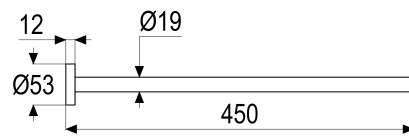

Z043352-00010 SH HANDTUCHHALTER GAMMA\_300

Produktabbildung

Maßzeichnung

Produktbeschreibung

Handtuchhalter  
 chrom  
 Ausladung 450 mm  
 mit Wandbefestigung

Ausschreibungstext

Z043352-00010  
 Heinrich Schulte  
 Handtuchhalter  
 gamma\_300  
 chrom  
 Ausladung 450 mm  
 Wandmontage  
 mit Wandbefestigung