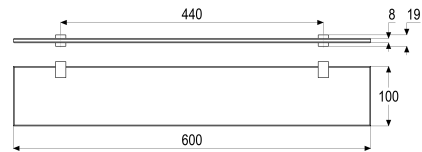

Z043320-00010 SH GLASABLAGE GAMMA\_300

**Produktabbildung**

**Maßzeichnung**

**Produktbeschreibung**

Glasablage  
 Glas satiniert  
 mit Wandbefestigung

**Ausschreibungstext**

Z043320-00010  
 Heinrich Schulte  
 Glasablage  
 gamma\_300  
 Glas satiniert  
 Länge 600 mm  
 Wandhalter chrom  
 Wandmontage  
 mit Wandbefestigung