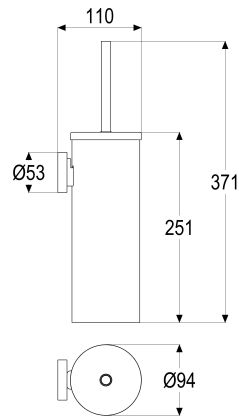

Z043295-00010 SH TOILETTENBÜRSTENGARN GAMMA\_300

Produktabbildung

Maßzeichnung

Produktbeschreibung

Toilettenbürstengarnitur Metall  
 chrom  
 mit Wandbefestigung

Ausschreibungstext

Z043295-00010  
 Heinrich Schulte  
 Toilettenbürstengarnitur Metall  
 gamma\_300  
 chrom  
 Bürstenkopf weiß, austauschbar  
 Innenbehälter herausnehmbar  
 Standmodell oder Wandmontage  
 mit Wandbefestigung

VPE: 1  
 GTIN: 4020929433846

**Ersatzteilliste**

<b>Pos.</b>	<b>Beschreibung</b>	<b>Artikel-Nr.</b>
00	SH ERSATZBÜRSTENKOPF GAMMA_300	Z043287-00000
00	SH ERSATZBÜRSTE MIT GR. GAMMA_300	Z043288-00010