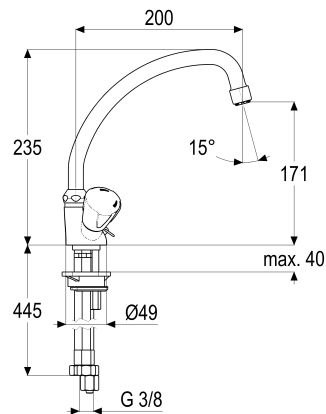

Z031901-05010 SH KÜCHEN-TEMPERIERARMATUR ND

Produktabbildung

Maßzeichnung

Produktbeschreibung

Küchen-Temperierarmatur
 Griff Classic
 Flexschläuche 3/8" DIN DVGW
 Strahlregler Niederdruck
 für drucklose Heißwasserbereiter
 mit Kettenhalter
 mit Befestigungssatz
 mit Durchflussbegrenzer 5 l/min

Ausschreibungstext

Z031901-05010
 Heinrich Schulte
 Küchen-Temperierarmatur
 classic-line_2
 Griff Classic
 chrom
 Ausladung 200 mm
 Höhe bis Strahlregler 170 mm
 Maximale Höhe 235 mm
 Oberteil 1/2"
 Auslauf schwenkbar
 HU-Rohrauslauf
 Werkstoffe nach TrinkwV und UBA
 Flexschläuche 3/8" DIN DVGW
 Strahlregler Niederdruck
 für Standmontage
 für drucklose Heißwasserbereiter
 mit Kettenhalter
 mit Befestigungssatz
 mit Durchflussbegrenzer 5 l/min

VPE: 1
 GTIN: 4020929665919

Explosionszeichnung

Ersatzteilliste

Pos.	Beschreibung	Artikel-Nr.
01	SH UNIVERSAL HU-AUSLAUF ND	Z014406-00010
03	OBERTEIL G1/2	Z000013-00000
06	SH OBERTEIL 1/2"	Z000014-00000
07	SH RASTBUCHSE FÜR GRIFFE	Z000413-00000
09	SH FLEXSCHLAUCH M8 X 1 - 3/8"	Z009075-00000
10	SH DURCHFLUSSBEGRENZER 3/8"	Z019389-00000
11	SH BEFESTIGUNGSSATZ M8 x 57MM	Z000606-00000