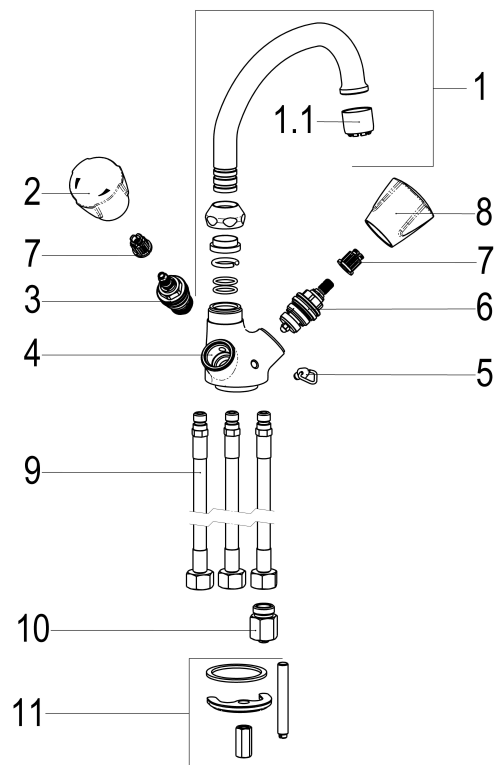

Z031901-05010 SH KÜCHEN-TEMPERIERARMATUR ND

Produktabbildung

Maßzeichnung

Produktbeschreibung

Küchen-Temperierarmatur
 Griff Classic
 Flexschläuche 3/8" DIN DVGW
 Strahlregler Niederdruck
 für drucklose Heißwasserbereiter
 mit Kettenhalter
 mit Befestigungssatz
 mit Durchflussbegrenzer 5 l/min

Ausschreibungstext

Z031901-05010
 Heinrich Schulte
 Küchen-Temperierarmatur
 classic-line_2
 Griff Classic
 chrom
 Ausladung 200 mm
 Höhe bis Strahlregler 170 mm
 Maximale Höhe 235 mm
 Oberteil 1/2"
 Auslauf schwenkbar
 HU-Rohrauslauf
 Werkstoffe nach TrinkwV und UBA
 Flexschläuche 3/8" DIN DVGW
 Strahlregler Niederdruck
 für Standmontage
 für drucklose Heißwasserbereiter
 mit Kettenhalter
 mit Befestigungssatz
 mit Durchflussbegrenzer 5 l/min

VPE: 1
 GTIN: 4020929665919

Explosionszeichnung

Ersatzteilliste

Pos.	Beschreibung	Artikel-Nr.
01	SH UNIVERSAL HU-AUSLAUF ND	Z014406-00010
03	OBERTEIL G1/2	Z000013-00000
06	SH OBERTEIL 1/2"	Z000014-00000
07	SH RASTBUCHSE FÜR GRIFFE	Z000413-00000
09	SH FLEXSCHLAUCH M8 X 1 - 3/8"	Z009075-00000
10	SH DURCHFLUSSBEGRENZER 3/8"	Z019389-00000
11	SH BEFESTIGUNGSSATZ M8 x 57MM	Z000606-00000