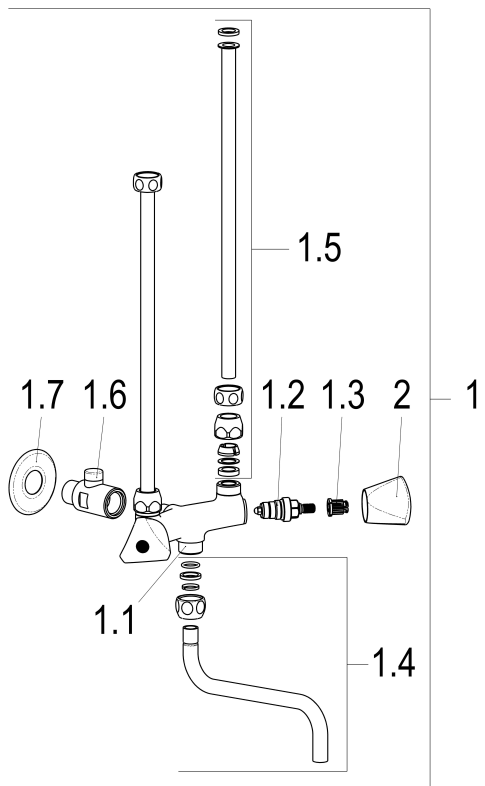

Z031011-07010 SH KÜCHENARMATUR CLASSIC-LINE_2

Produktabbildung

Maßzeichnung

Produktbeschreibung

Zweigriff Küchenarmatur 1/2"
 Griff Dreikant
 für Übertischwarmwasserspeicher
 mit Anschlussrohre 12mm x 300mm
 mit Kombiventil

Ausschreibungstext

Z031011-07010
 Heinrich Schulte
 Zweigriff Küchenarmatur 1/2"
 classic-line_2
 Griff Dreikant
 chrom
 Ausladung 160 mm
 Stichmaß 100 mm
 Oberteil 3/8"
 Auslauf schwenkbar
 S-Rohrauslauf
 Werkstoffe nach TrinkwV und UBA
 für Wandmontage
 für Übertischwarmwasserspeicher
 mit Anschlussrohre 12mm x 300mm
 mit Kombiventil

VPE: 1
 GTIN: 4020929630559

Explosionszeichnung

Ersatzteilliste

Pos.	Beschreibung	Artikel-Nr.
01	SH OBERTEIL 3/8"	Z000012-00000
01	SH RASTBUCHSE FÜR GRIFFE	Z000413-00000
02	SH GRIFF DREIKANTHAUBE 1/2"	Z007990-00010