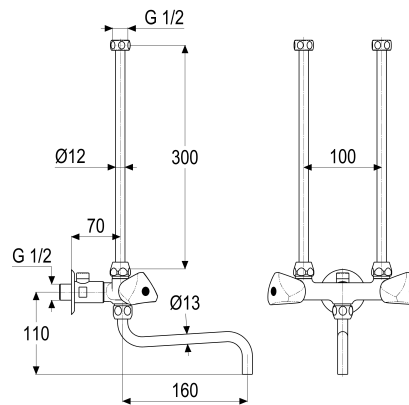

Z031011-07010 SH KÜCHENARMATUR CLASSIC-LINE_2

Produktabbildung

Maßzeichnung

Produktbeschreibung

Zweigriff Küchenarmatur 1/2"
 Griff Dreikant
 für Übertischwarmwasserspeicher
 mit Anschlussrohre 12mm x 300mm
 mit Kombiventil

Ausschreibungstext

Z031011-07010
 Heinrich Schulte
 Zweigriff Küchenarmatur 1/2"
 classic-line_2
 Griff Dreikant
 chrom
 Ausladung 160 mm
 Stichmaß 100 mm
 Oberteil 3/8"
 Auslauf schwenkbar
 S-Rohrauslauf
 Werkstoffe nach TrinkwV und UBA
 für Wandmontage
 für Übertischwarmwasserspeicher
 mit Anschlussrohre 12mm x 300mm
 mit Kombiventil

VPE: 1
 GTIN: 4020929630559

Explosionszeichnung

Ersatzteilliste

Pos.	Beschreibung	Artikel-Nr.
01	SH OBERTEIL 3/8"	Z000012-00000
01	SH RASTBUCHSE FÜR GRIFFE	Z000413-00000
02	SH GRIFF DREIKANTHAUBE 1/2"	Z007990-00010