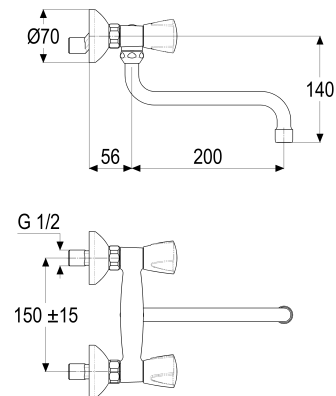

Z031007-05010 SH KÜCHENARMATUR CLASSIC-LINE_2

Produktabbildung

Maßzeichnung

Produktbeschreibung

Zweigriff Küchenarmatur 1/2"
 Griff Classic
 S-Anschlüsse 1/2"
 Strahlregler Durchflussklasse A
 Geräuschprüfzeichen P-IX 7206/IC

Ausschreibungstext

Z031007-05010
 Heinrich Schulte
 Zweigriff Küchenarmatur 1/2"
 classic-line_2
 Griff Classic
 chrom
 Ausladung 200 mm
 Stichmaß 135 - 165 mm
 S-Anschlüsse 1/2"
 Oberteil 1/2"
 Auslauf schwenkbar
 S-Rohrauslauf
 Werkstoffe nach TrinkwV und UBA
 Strahlregler Durchflussklasse A
 Geräuschprüfzeichen P-IX 7206/IC
 für Wandmontage

Explosionszeichnung

Ersatzteilliste

Pos.	Beschreibung	Artikel-Nr.
01	SH GRIFF CLASSIC-LINE KALT	Z005991-31010
02	SH RASTBUCHSE FÜR GRIFFE	Z000413-00000
03	SH OBERTEIL 1/2"	Z000014-00000
05	SH GRIFF CLASSIC-LINE WARM	Z005992-31010
06	SH UNIVERSAL S-AUSLAUF AUSLD.:200	Z014027-00010
07	SH WANDANSCHLUSSMUTTER 3/4"	Z000144-00010
09	SH ANSCHLUSSNIPPEL MIT O- RING	Z000147-00000
10	SH S-ANSCHLUSS 1/2" X 3/4"	Z012028-00010