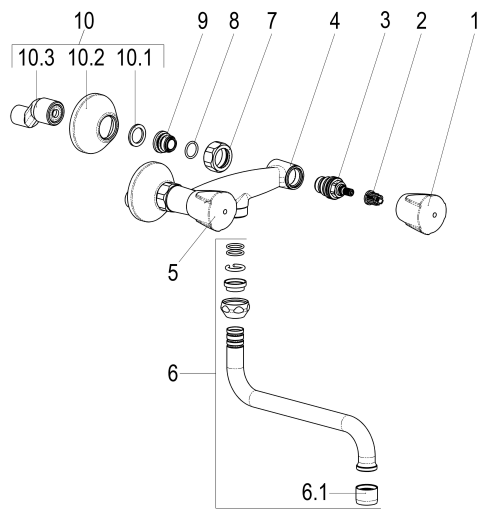

Z031007-05010 SH KÜCHENARMATUR CLASSIC-LINE_2

Produktabbildung

Maßzeichnung

Produktbeschreibung

Zweigriff Küchenarmatur 1/2"
 Griff Classic
 S-Anschlüsse 1/2"
 Strahlregler Durchflussklasse A
 Geräuschprüfzeichen P-IX 7206/IC

Ausschreibungstext

Z031007-05010
 Heinrich Schulte
 Zweigriff Küchenarmatur 1/2"
 classic-line_2
 Griff Classic
 chrom
 Ausladung 200 mm
 Stichmaß 135 - 165 mm
 S-Anschlüsse 1/2"
 Oberteil 1/2"
 Auslauf schwenkbar
 S-Rohrauslauf
 Werkstoffe nach TrinkwV und UBA
 Strahlregler Durchflussklasse A
 Geräuschprüfzeichen P-IX 7206/IC
 für Wandmontage

Explosionszeichnung

Ersatzteilliste

Pos.	Beschreibung	Artikel-Nr.
01	SH GRIFF CLASSIC-LINE KALT	Z005991-31010
02	SH RASTBUCHSE FÜR GRIFFE	Z000413-00000
03	SH OBERTEIL 1/2"	Z000014-00000
05	SH GRIFF CLASSIC-LINE WARM	Z005992-31010
06	SH UNIVERSAL S-AUSLAUF AUSLD.:200	Z014027-00010
07	SH WANDANSCHLUSSMUTTER 3/4"	Z000144-00010
09	SH ANSCHLUSSNIPPEL MIT O- RING	Z000147-00000
10	SH S-ANSCHLUSS 1/2" X 3/4"	Z012028-00010

Durchflussdiagramm