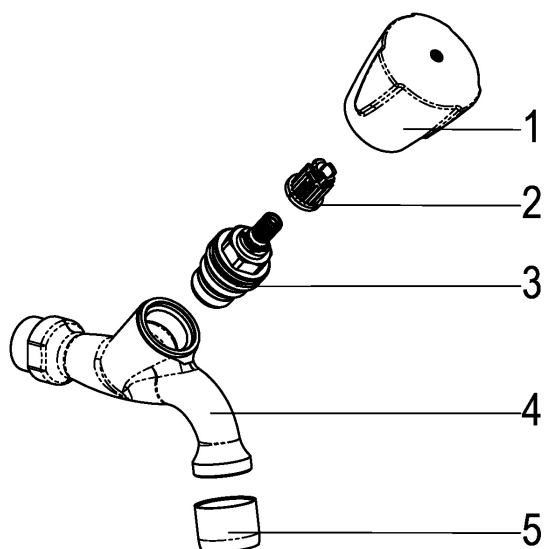

Z030065-05010 SH AUSLAUFVENTIL CLASSIC-LINE_2

Produktabbildung

Maßzeichnung

Produktbeschreibung

Auslaufventil 1/2"
 Griff Classic
 kalt
 Strahlregler Durchflussklasse A
 mit schrägstehendem Oberteil

Ausschreibungstext

Z030065-05010
 Heinrich Schulte
 Auslaufventil 1/2"
 classic-line_2
 Griff Classic
 kalt
 chrom
 Ausladung 95 mm
 Oberteil 1/2"
 Werkstoffe nach TrinkwV und UBA
 Strahlregler Durchflussklasse A
 für Wandmontage
 mit schrägstehendem Oberteil

VPE: 1
 GTIN: 4020929301046
 SCIP: abf3919e-44c9-4195-8941-d29133ceba76

Explosionszeichnung

Ersatzteilliste

Pos.	Beschreibung	Artikel-Nr.
01	SH GRIFF CLASSIC-LINE KALT	Z005991-31010
02	SH RASTBUCHSE FÜR GRIFFE	Z000413-00000
03	SH OBERTEIL 1/2"	Z000014-00000
05	SH LUFTSPRUDLER	Z013903-00010

Durchflussdiagramm