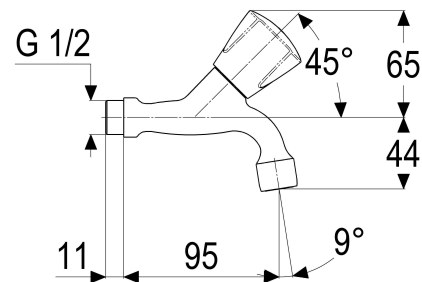

Z030065-05010 SH AUSLAUFVENTIL CLASSIC-LINE_2

Produktabbildung

Maßzeichnung

Produktbeschreibung

Auslaufventil 1/2"
 Griff Classic
 kalt
 Strahlregler Durchflussklasse A
 mit schrägstehendem Oberteil

Ausschreibungstext

Z030065-05010
 Heinrich Schulte
 Auslaufventil 1/2"
 classic-line_2
 Griff Classic
 kalt
 chrom
 Ausladung 95 mm
 Oberteil 1/2"
 Werkstoffe nach TrinkwV und UBA
 Strahlregler Durchflussklasse A
 für Wandmontage
 mit schrägstehendem Oberteil

VPE: 1
 GTIN: 4020929301046
 SCIP: abf3919e-44c9-4195-8941-d29133ceba76

Explosionszeichnung

Ersatzteilliste

Pos.	Beschreibung	Artikel-Nr.
01	SH GRIFF CLASSIC-LINE KALT	Z005991-31010
02	SH RASTBUCHSE FÜR GRIFFE	Z000413-00000
03	SH OBERTEIL 1/2"	Z000014-00000
05	SH LUFTSPRUDLER	Z013903-00010